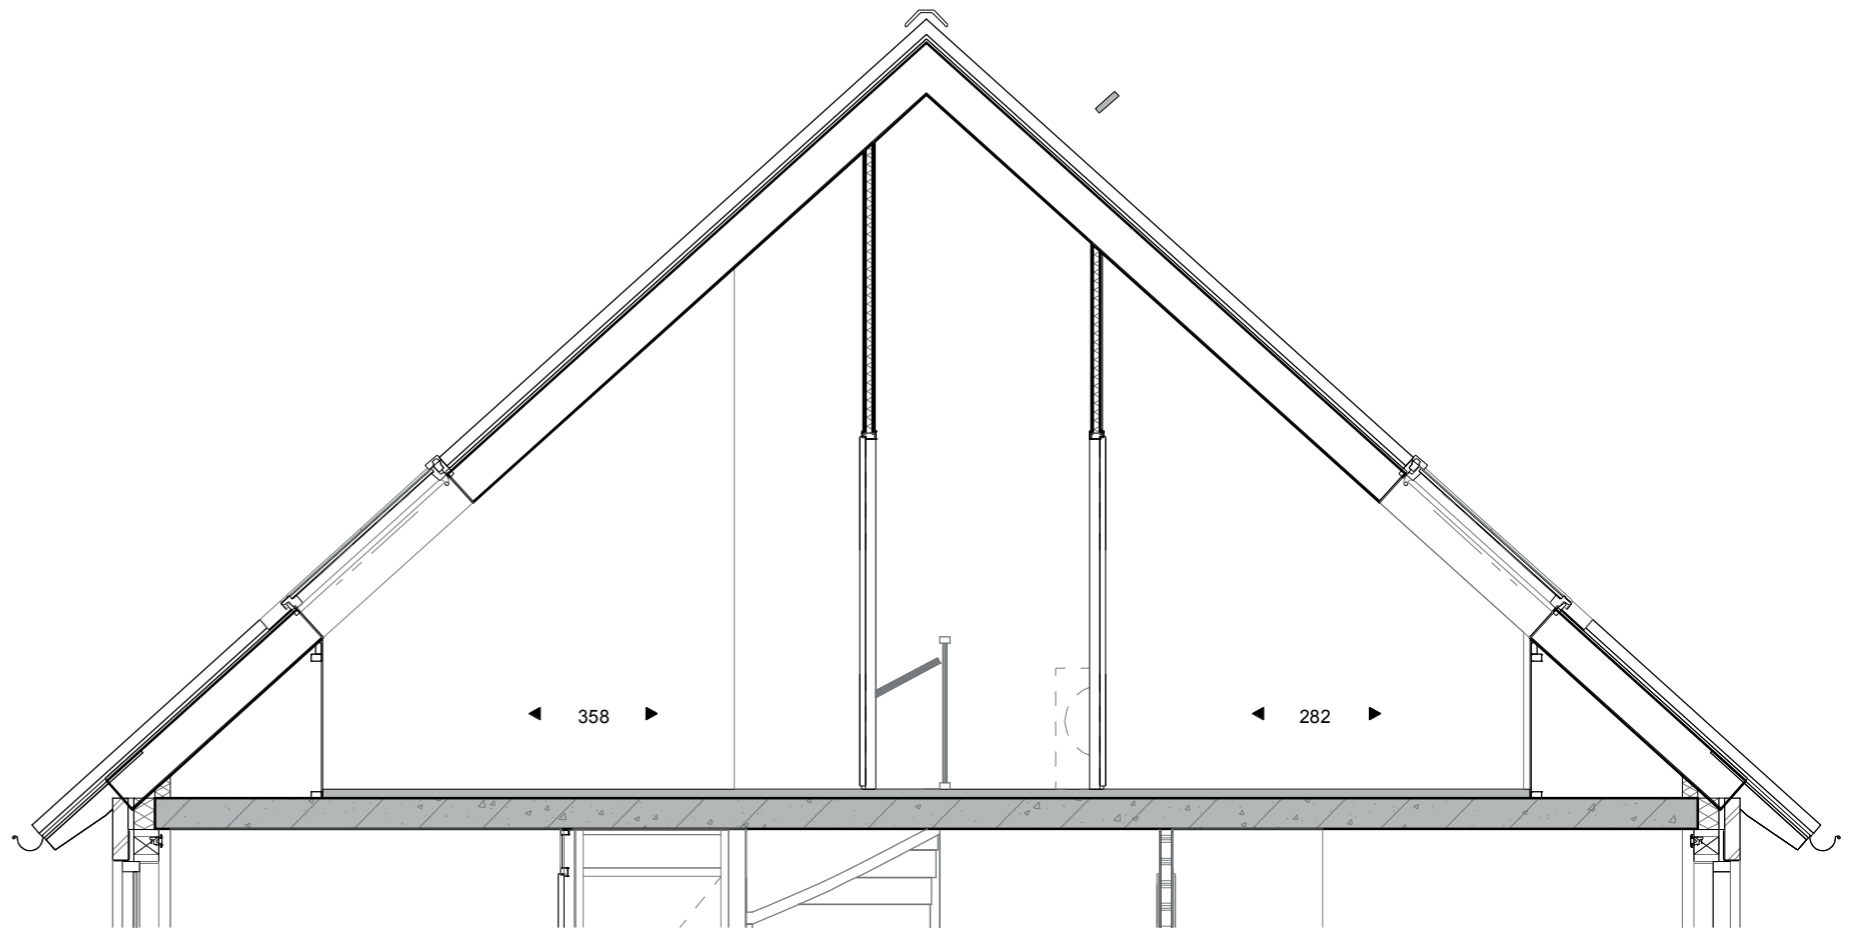

Tweede verdieping

Doorsnede

het
Veen
Hattem

Optietekening
 Bouwnummer 3, 5, 6 sp, 38 sp, 39 en 42 sp
 Slaapkamer 2e verdieping
 Schaal 1:50
 9 oktober 2020

Tweede verdieping

Doorsnede

het
Veen
Hattem

Optietekening
 Bouwnummer 3, 5, 6 sp, 38 sp, 39 en 42 sp
 2 slaapkamers
 Schaal 1:50
 9 oktober 2020