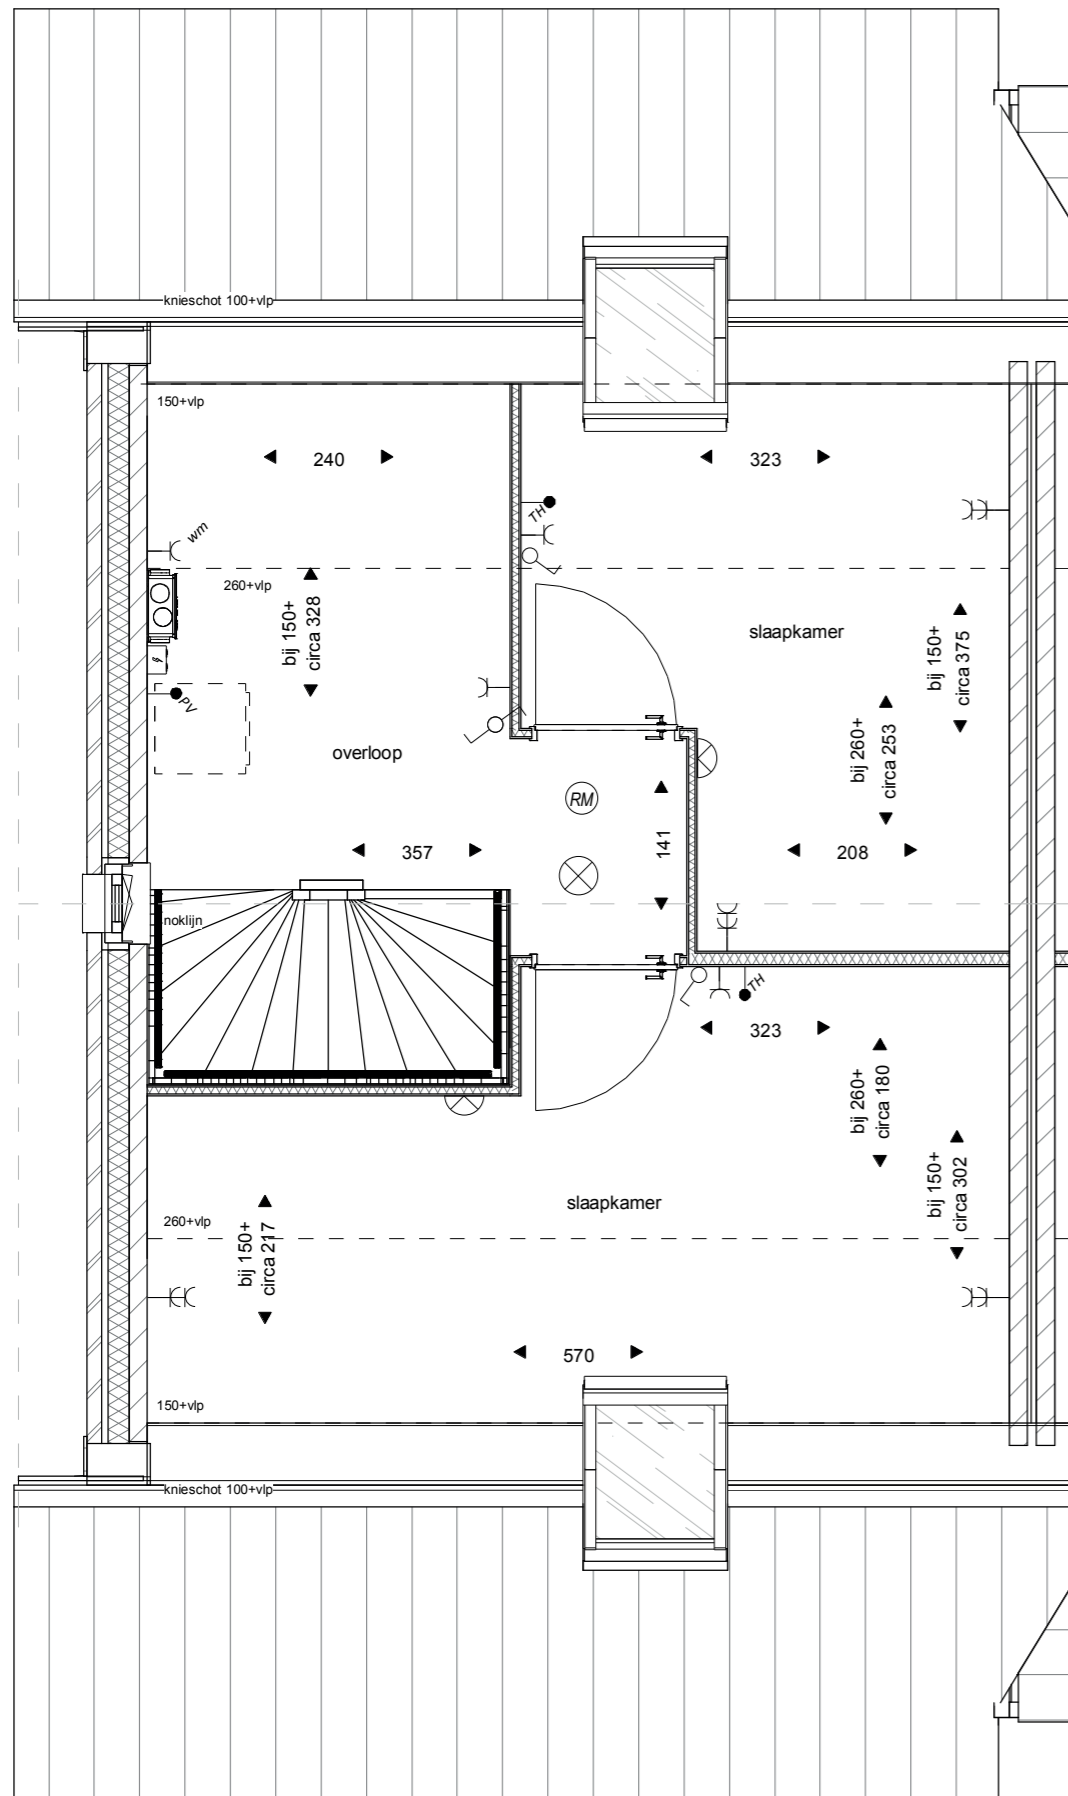

Tweede verdieping

Doorsnede

het
Veen
Hattem

Optietekening
 Bouwnummer 3, 5, 6 sp, 38 sp, 39 en 42 sp
 Slaapkamer 2e verdieping
 Schaal 1:50
 9 oktober 2020

Tweede verdieping

Doorsnede

het
Veen
Hattem

Optietekening
 Bouwnummer 3, 5, 6 sp, 38 sp, 39 en 42 sp
 2 slaapkamers
 Schaal 1:50
 9 oktober 2020