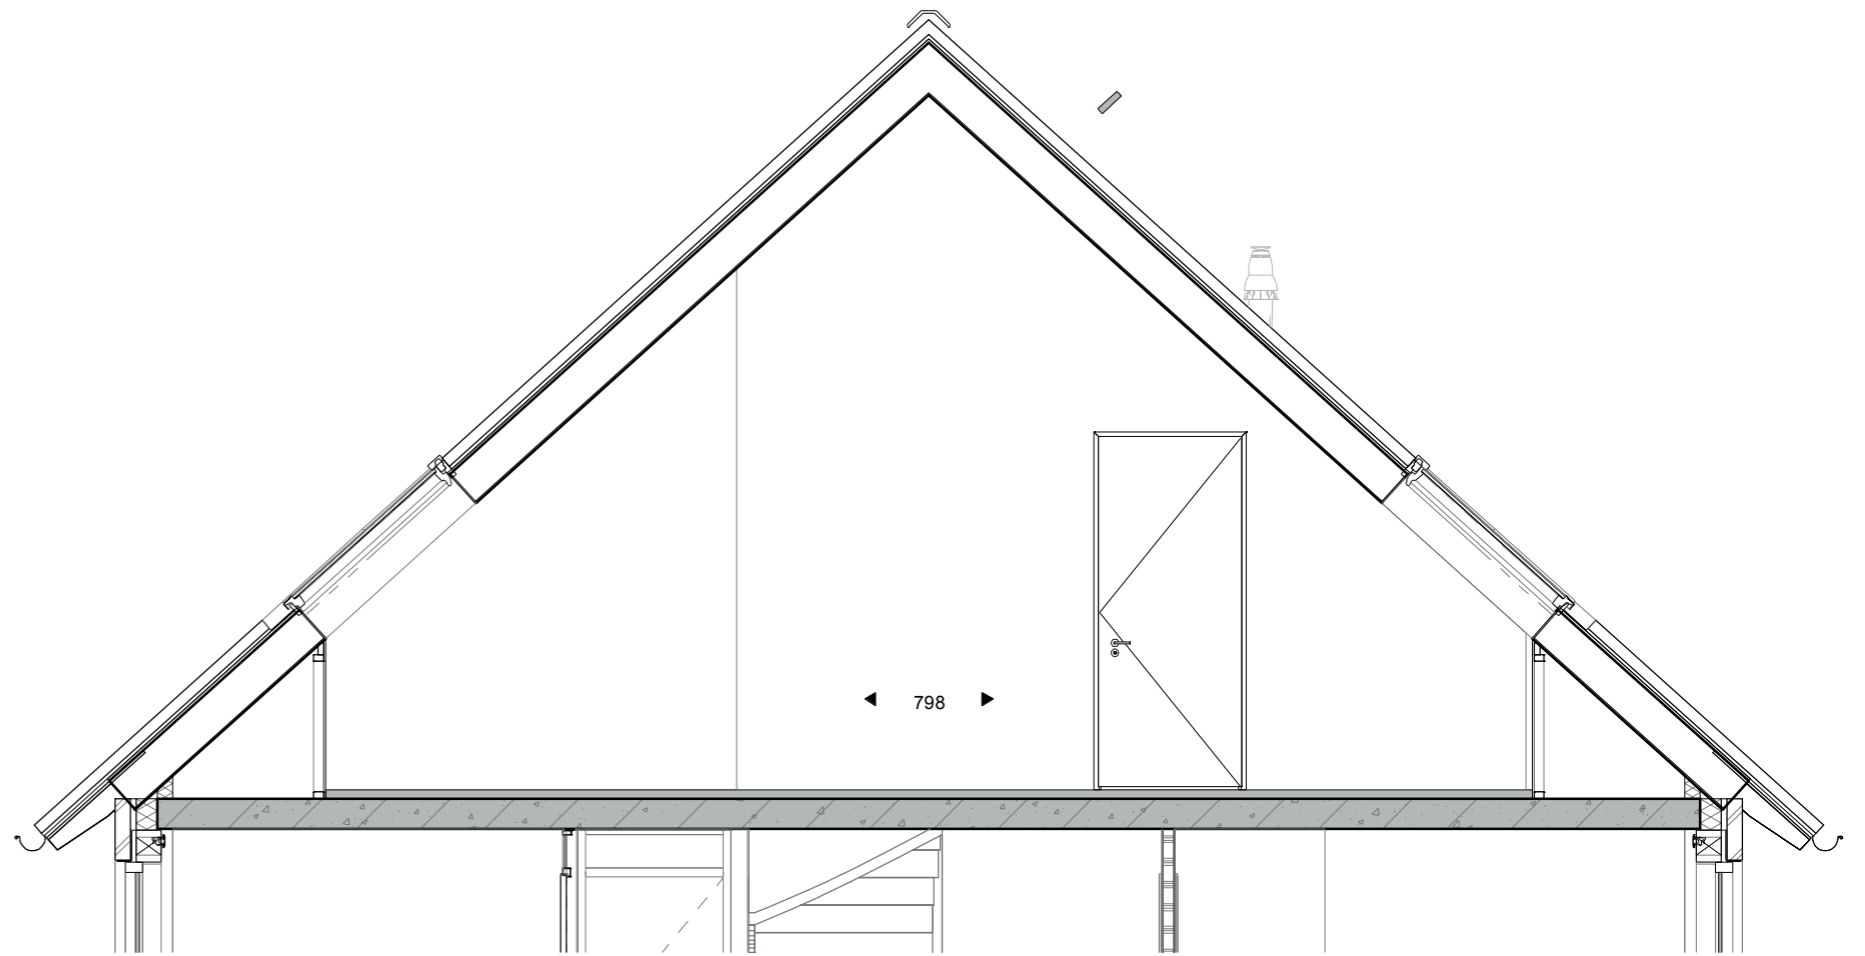

Tweede verdieping

Doorsnede

het
Veen
Hattem

Optietekening
 Bouwnummer 3, 5, 6 sp, 38 sp, 39 en 42 sp
 Slaapkamer 2e verdieping
 Schaal 1:50
 9 oktober 2020

Tweede verdieping

Doorsnede

het
Veen
Hattem

Optietekening
 Bouwnummer 3, 5, 6 sp, 38 sp, 39 en 42 sp
 2 slaapkamers
 Schaal 1:50
 9 oktober 2020