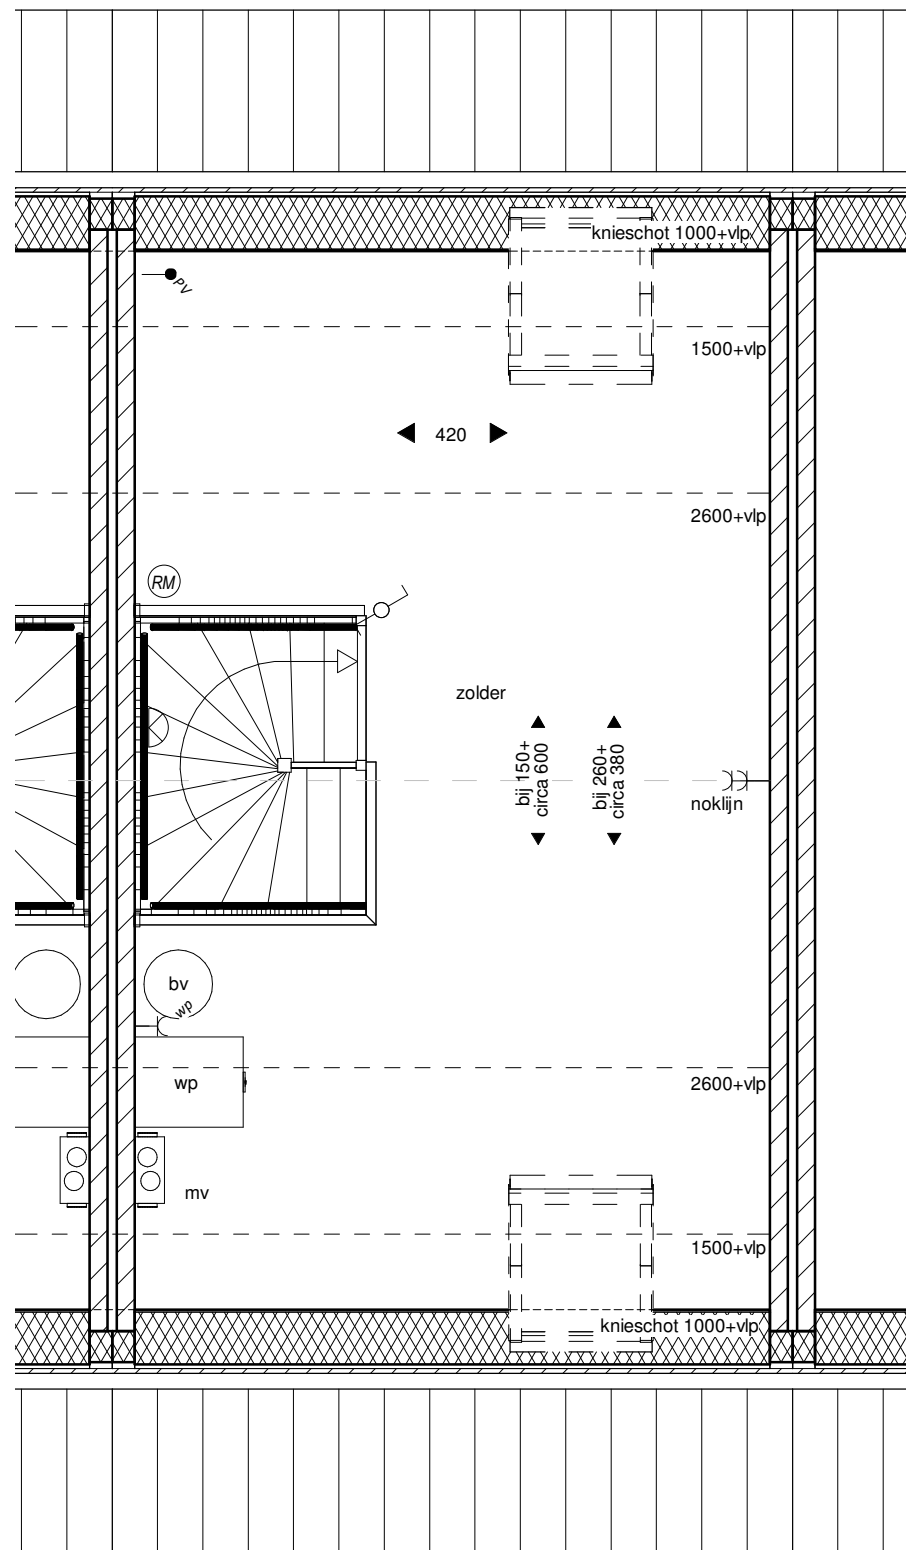

het
Veen
Hattem

Renvooi

01-04-2022

Begane grond

Achtergevel

bouwnummer(s):
67, 77, 79, 83, 85, 90, 94, 96

het
Veen
Hatterm

Type Dsp- uitbouw
1,2m, dubbele deuren,
dakraam
01-04-2022

Tweede verdieping

Doorsnede

het
Veen
 Hattem

Type Dsp - dakramen

bouwnummer(s):
 67, 77, 79, 83, 85, 88, 93, 95

01-04-2022