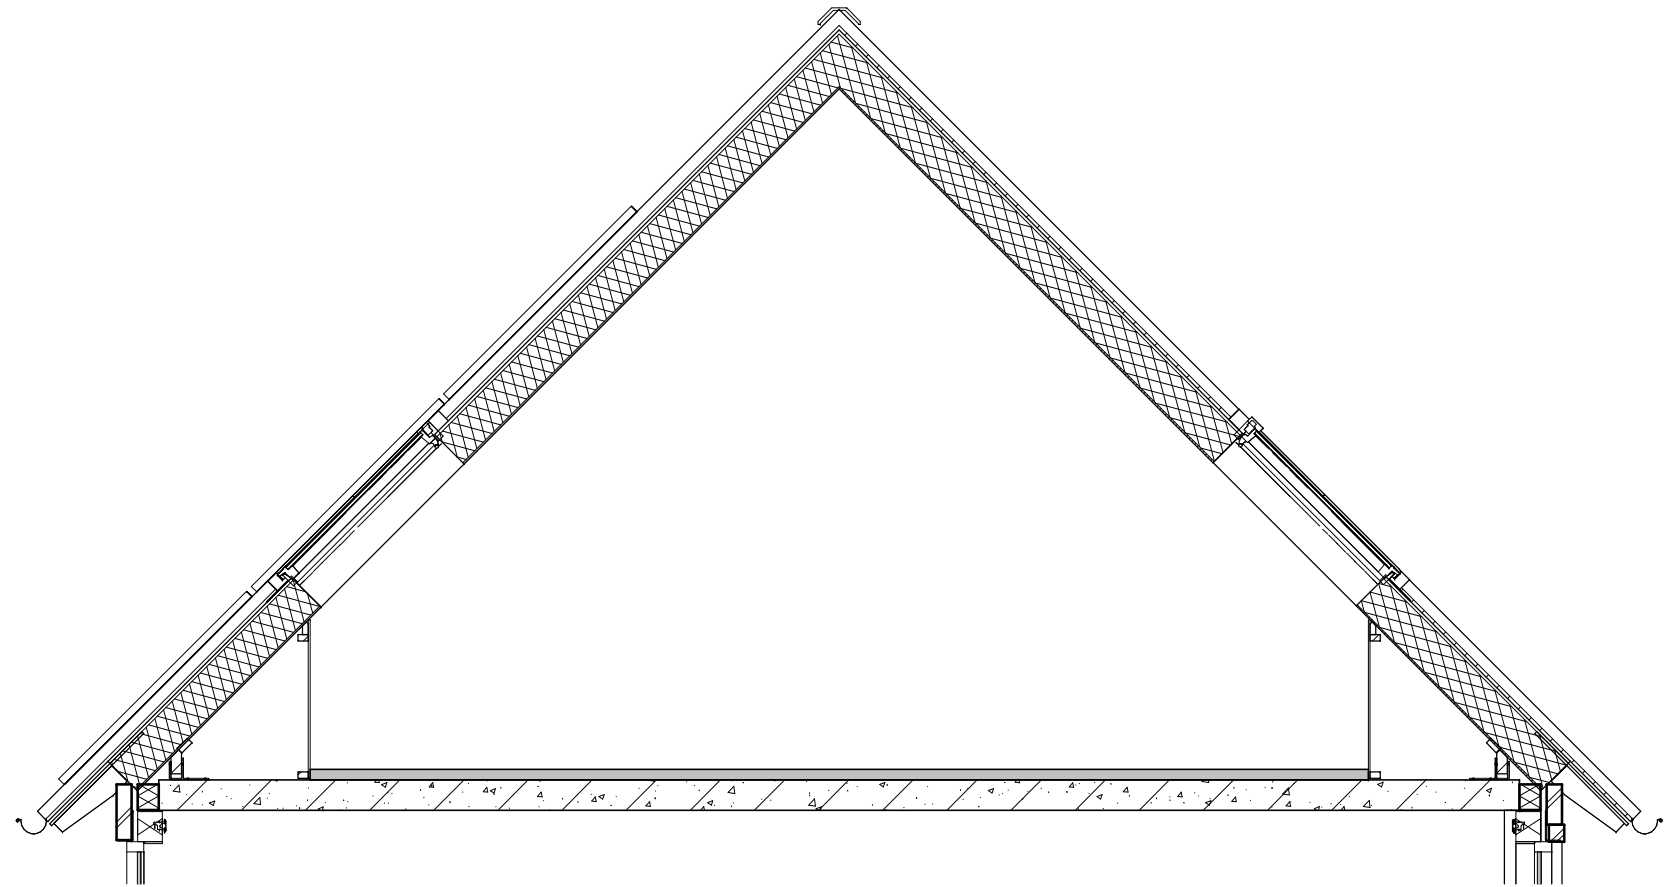

het
Veen
Hattem

Renvooi

01-04-2022

Begane grond

Achtergevel

bouwnummer(s):
67, 77, 79, 83, 85, 90, 94, 96

het
Veen
Hatterm

Type Dsp- uitbouw
1,2m, dubbele deuren,
dakraam
01-04-2022

Tweede verdieping

Doorsnede

het
Veen
 Hattem

Type Dsp - dakramen

bouwnummer(s):
 67, 77, 79, 83, 85, 88, 93, 95

01-04-2022