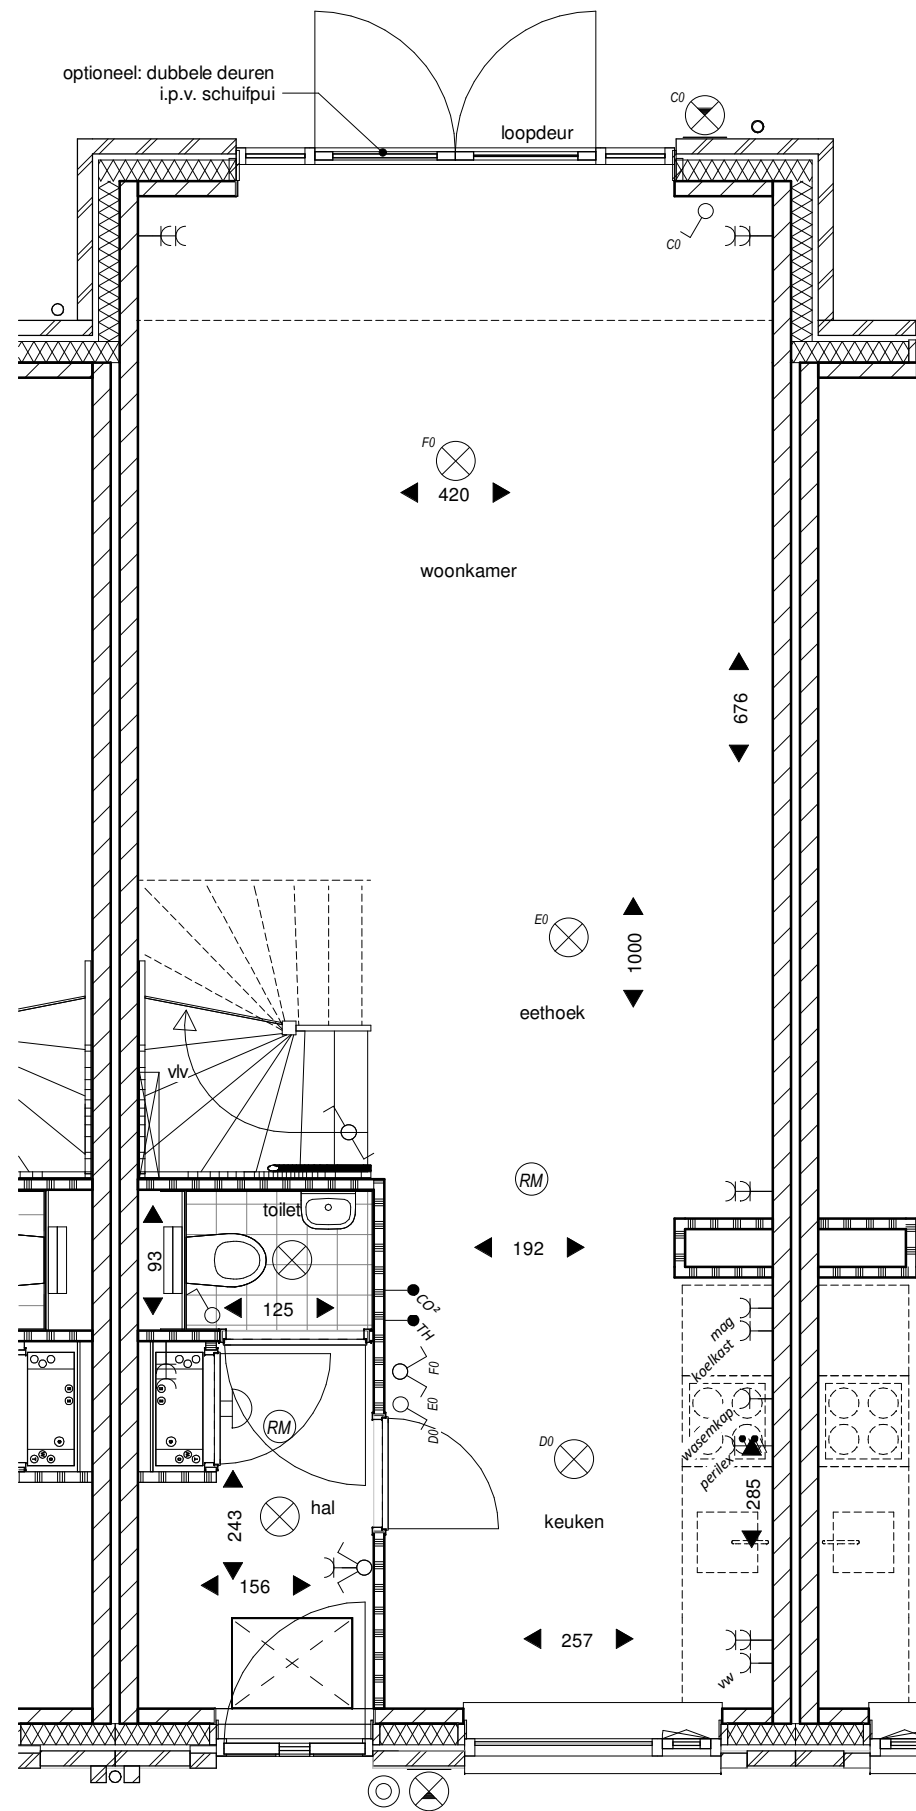

Optie tekeningen
Type Dsp
bouwnummers

67, 77, 79, 83, 85, 90, 94, 96

het
Veen
Hattem

Type Dsp - opties

01-04-2022

Renvooi

	enkele schakelaar
	dubbele (serie)schakelaar
	wissel schakelaar
	radiografisch bedienbare M.V. schakelaar
	enkele wandcontactdoos met randaarde; 1050mm+ vl*
	plafondlichtaansluitpunt
	wandlichtaansluitpunt
	buiten wandlichtaansluitpunt
	beldrukker
	belinstallatie (schel)
	rookmelder doorgekoppeld, uitgevoerd overeenkomstig NEN 2555
	loze leiding, aansluitpunt onbedraad
	aansluitpunt bedraad t.b.v. thermostaat CV
	aansluitpunt bedraad t.b.v. CO ² ruimtesensor bedraad
	aansluitpunt bedraad t.b.v. PV omvormer
	aansluitpunt bedraad t.b.v. elektrische radiator
hwa	hemelwaterafvoer
mv	mechanische ventilatie
wm	opstelplaats wasmachine
wd	opstelplaats wasdroger
	kruipluik
	warmtepomp installatie
	warmtepomp buitenunit
vlv	verdeler vloerverwarming

het
Veen
Hattem

Renvooi

01-04-2022

Begane grond

Achtergevel

bouwnummer(s):
67, 77, 79, 83, 85, 90, 94, 96

het
Veen
Hatterm

Type Dsp- uitbouw
1,2m, dubbele deuren,
dakraam
01-04-2022

Tweede verdieping

Doorsnede

het
Veen
 Hattem

Type Dsp - dakramen

bouwnummer(s):
 67, 77, 79, 83, 85, 88, 93, 95

01-04-2022