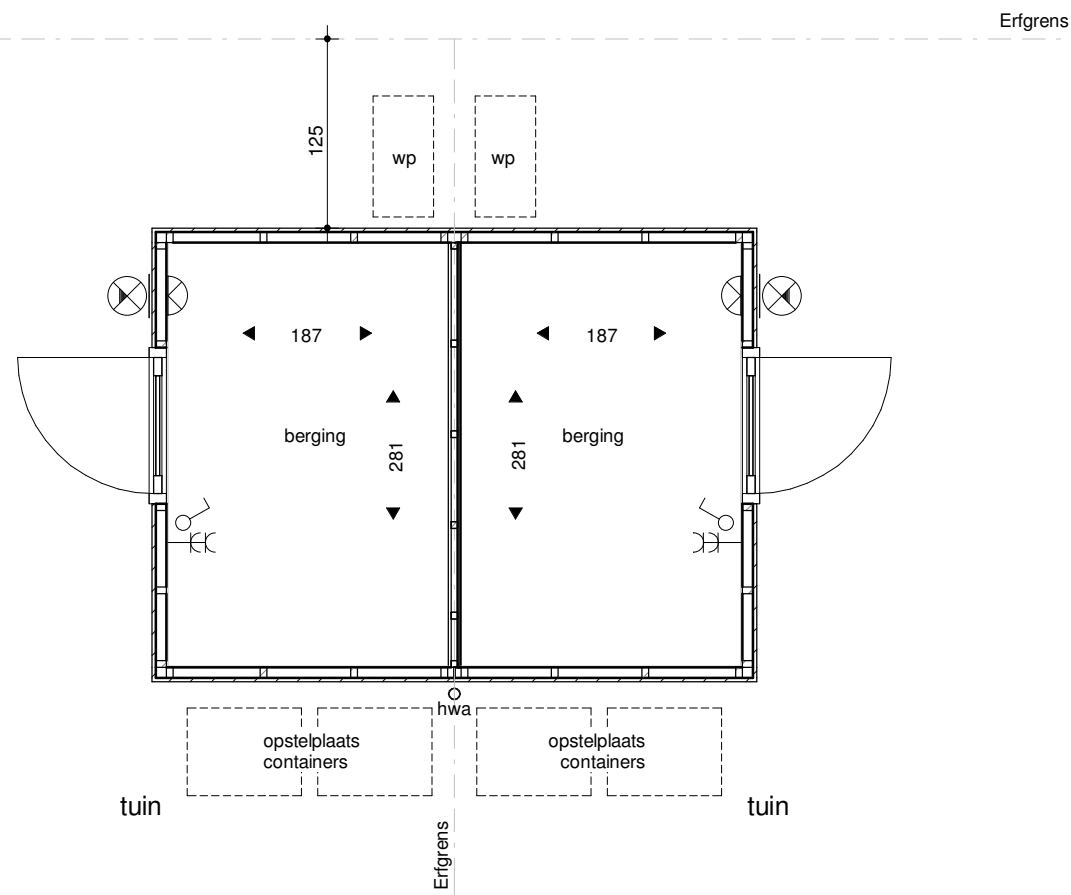

Tuinzijde

Rechtergevel

Achtergevel

Linkergevel

Dubbele berging bouwnummer:
 23 & 24
 26 t/m 29
 33 & 34

het
Veen
Hattem

Dubbele bergingen

11-01-2022