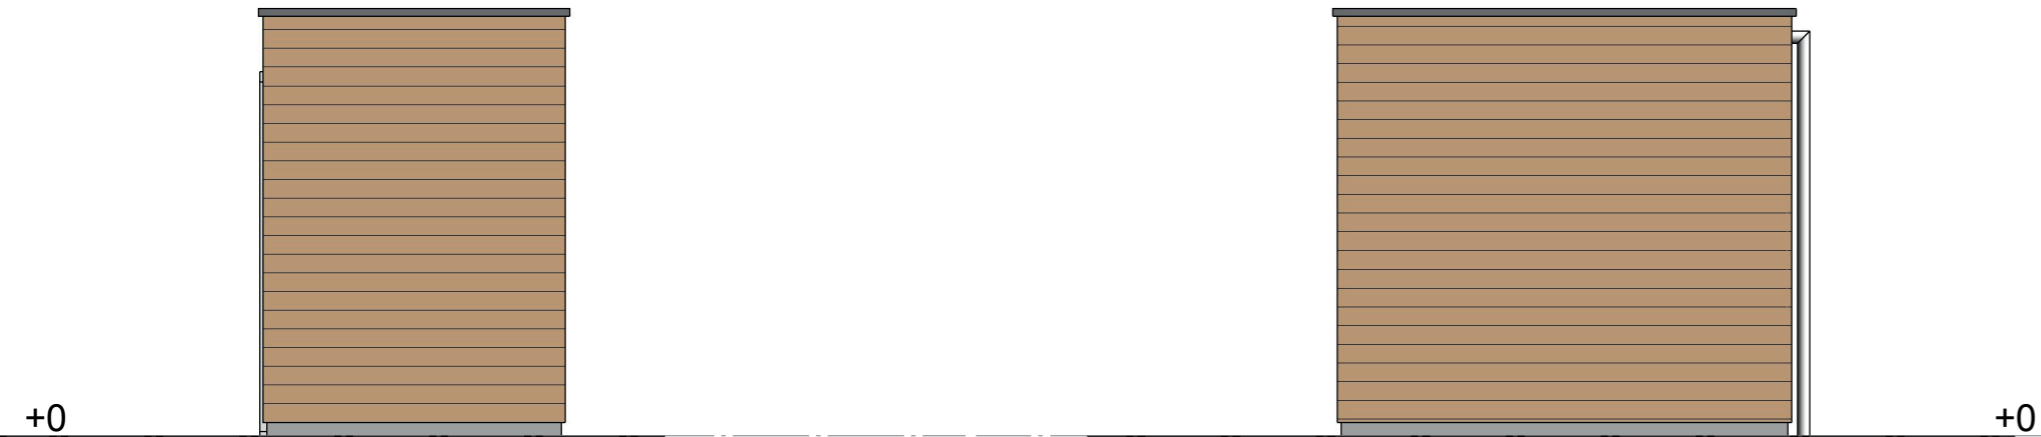

Tuinzijde

Rechtergevel

Achtergevel

Linkergevel

het
Veen
Hattem

Losse bergingen
9 oktober 2020