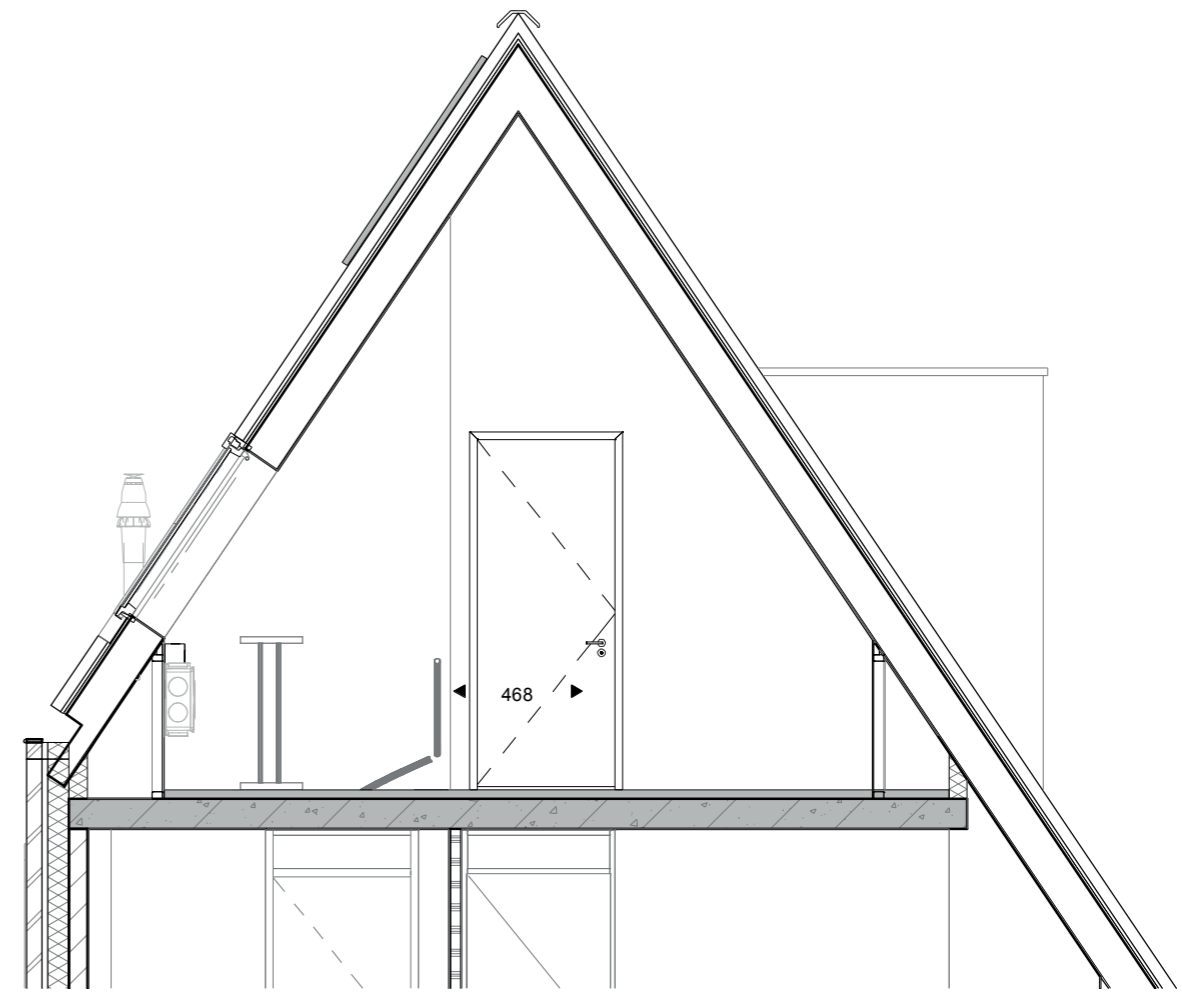

Tweede verdieping

Doorsnede

het
Veen
Hattem

Optietekening
 Bouwnummer 8 en 36
 slaapkamer
 Schaal 1:50
 9 oktober 2020