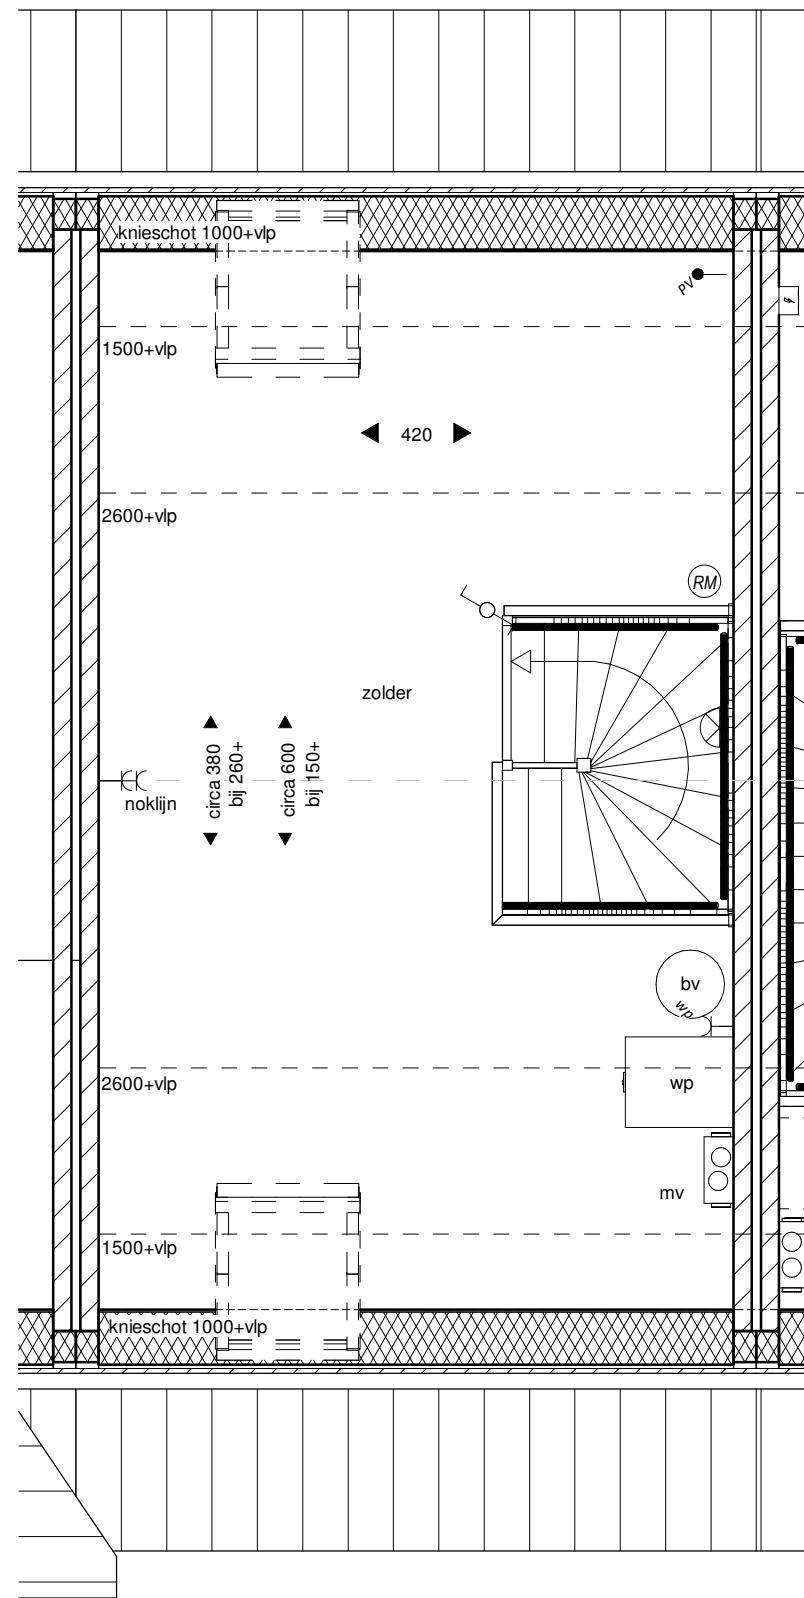

## Renvooi

	enkele schakelaar
	dubbele (serie)schakelaar
	wissel schakelaar
	radiografisch bedienbare M.V. schakelaar
	enkele wandcontactdoos met randaarde; 1050mm+ vI*
	plafondlichtaansluitpunt
	wandlichtaansluitpunt
	buiten wandlichtaansluitpunt
	beldrukker
	belinstallatie (schel)
	rookmelder doorgekoppeld, uitgevoerd overeenkomstig NEN 2555
	loze leiding, aansluitpunt onbedraad
	aansluitpunt bedraad t.b.v. thermostaat CV
	aansluitpunt bedraad t.b.v. CO <sup>2</sup> ruimtesensor bedraad
	aansluitpunt bedraad t.b.v. PV omvormer
	aansluitpunt bedraad t.b.v. elektrische radiator
<b>hwa</b>	hemelwaterafvoer
<b>mv</b>	mechanische ventilatie
<b>wm</b>	opstelplaats wasmachine
<b>wd</b>	opstelplaats wasdroger
	kruipluik
	warmtepomp installatie
	warmtepomp buitenunit
<b>vlv</b>	verdeler vloerverwarming

het  
**Veen**  
**Hattem**

Renvooi

01-04-2022

**Begane grond**

**Achtergevel**

bouwnummer(s):  
69, 76, 78, 84, 88, 93, 95

*het*  
**Veen**  
**Hattem**

Type D- uitbouw 1,2m,  
dubbele deuren, dakraam

01-04-2022

Tweede verdieping

Doorsnede

het  
**Veen**  
 Hattem

Type D - dakramen