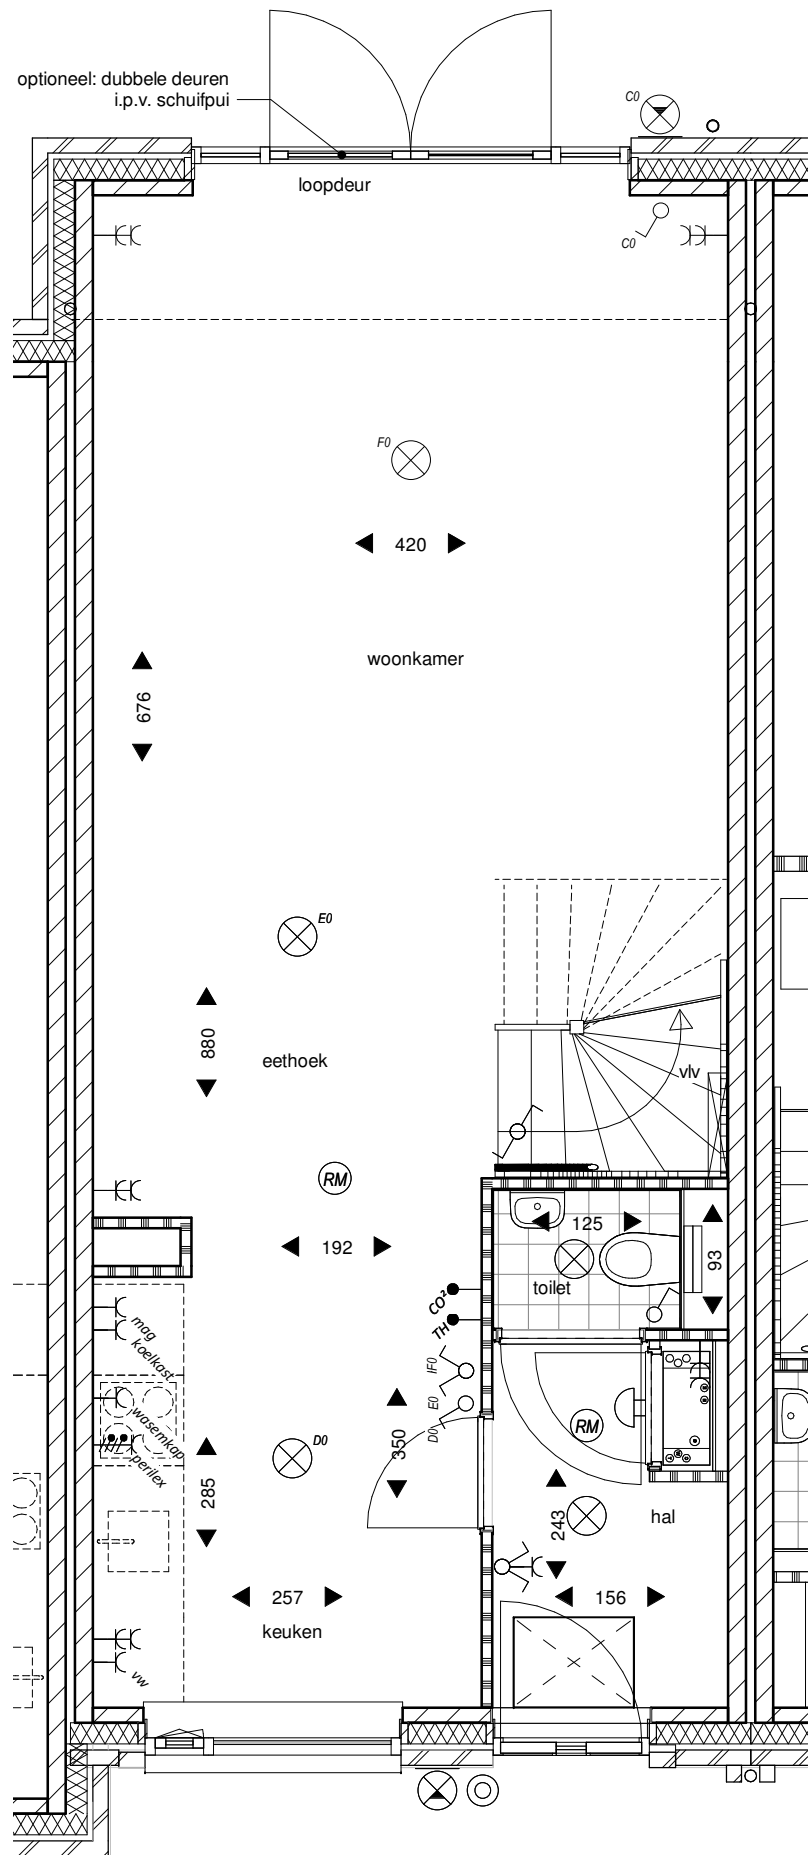

## Renvooi

	enkele schakelaar
	dubbele (serie)schakelaar
	wissel schakelaar
	radiografisch bedienbare M.V. schakelaar
	enkele wandcontactdoos met randaarde; 1050mm+ vI*
	plafondlichtaansluitpunt
	wandlichtaansluitpunt
	buiten wandlichtaansluitpunt
	beldrukker
	belinstallatie (schel)
	rookmelder doorgekoppeld, uitgevoerd overeenkomstig NEN 2555
	loze leiding, aansluitpunt onbedraad
	aansluitpunt bedraad t.b.v. thermostaat CV
	aansluitpunt bedraad t.b.v. CO <sup>2</sup> ruimtesensor bedraad
	aansluitpunt bedraad t.b.v. PV omvormer
	aansluitpunt bedraad t.b.v. elektrische radiator
<b>hwa</b>	hemelwaterafvoer
<b>mv</b>	mechanische ventilatie
<b>wm</b>	opstelplaats wasmachine
<b>wd</b>	opstelplaats wasdroger
	kruipluik
	warmtepomp installatie
	warmtepomp buitenunit
<b>vlv</b>	verdeler vloerverwarming

het  
**Veen**  
**Hattem**

Renvooi

01-04-2022

**Begane grond**

**Achtergevel**

bouwnummer(s):  
69, 76, 78, 84, 88, 93, 95

*het*  
**Veen**  
**Hattem**

Type D- uitbouw 1,2m,  
dubbele deuren, dakraam