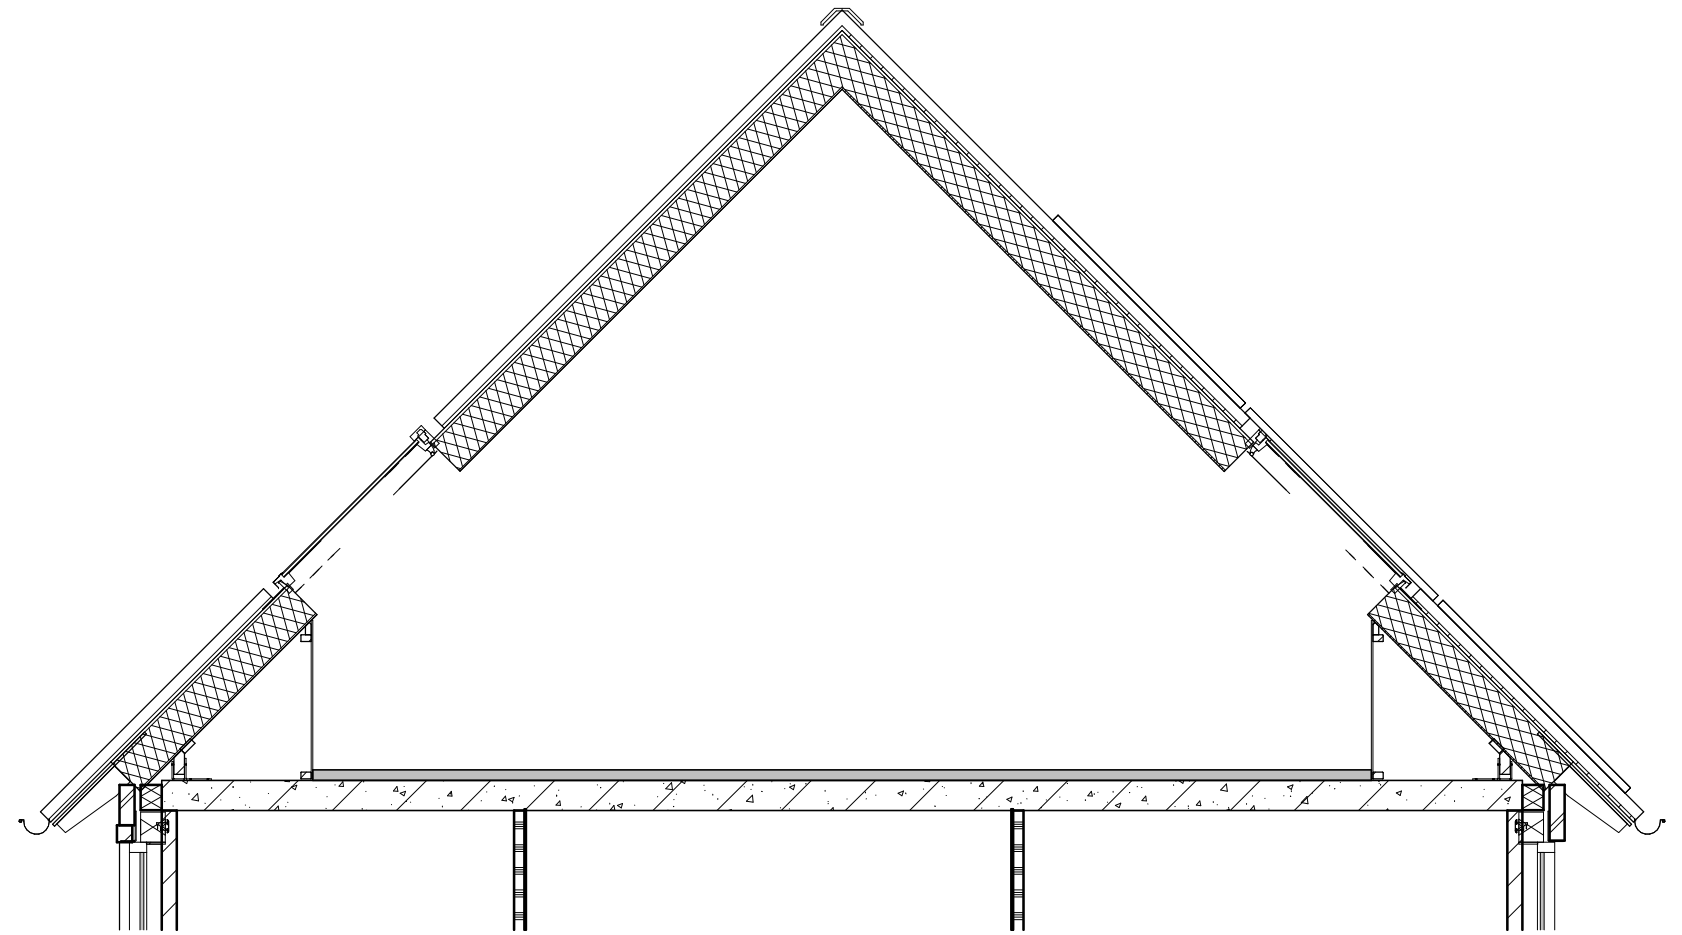

## Renvooi

	enkele schakelaar
	dubbele (serie)schakelaar
	wissel schakelaar
	radiografisch bedienbare M.V. schakelaar
	enkele wandcontactdoos met randaarde; 1050mm+ vI*
	plafondlichtaansluitpunt
	wandlichtaansluitpunt
	buiten wandlichtaansluitpunt
	beldrukker
	belinstallatie (schel)
	rookmelder doorgekoppeld, uitgevoerd overeenkomstig NEN 2555
	loze leiding, aansluitpunt onbedraad
	aansluitpunt bedraad t.b.v. thermostaat CV
	aansluitpunt bedraad t.b.v. CO <sup>2</sup> ruimtesensor bedraad
	aansluitpunt bedraad t.b.v. PV omvormer
	aansluitpunt bedraad t.b.v. elektrische radiator
<b>hwa</b>	hemelwaterafvoer
<b>mv</b>	mechanische ventilatie
<b>wm</b>	opstelplaats wasmachine
<b>wd</b>	opstelplaats wasdroger
	kruipluik
	warmtepomp installatie
	warmtepomp buitenunit
<b>vlv</b>	verdeler vloerverwarming

het  
**Veen**  
**Hattem**

Renvooi

01-04-2022

**Begane grond**

**Achtergevel**

bouwnummer(s):  
69, 76, 78, 84, 88, 93, 95

*het*  
**Veen**  
**Hattem**

Type D- uitbouw 1,2m,  
dubbele deuren, dakraam

01-04-2022

Tweede verdieping

Doorsnede

het  
**Veen**  
 Hattem

Type D - dakramen