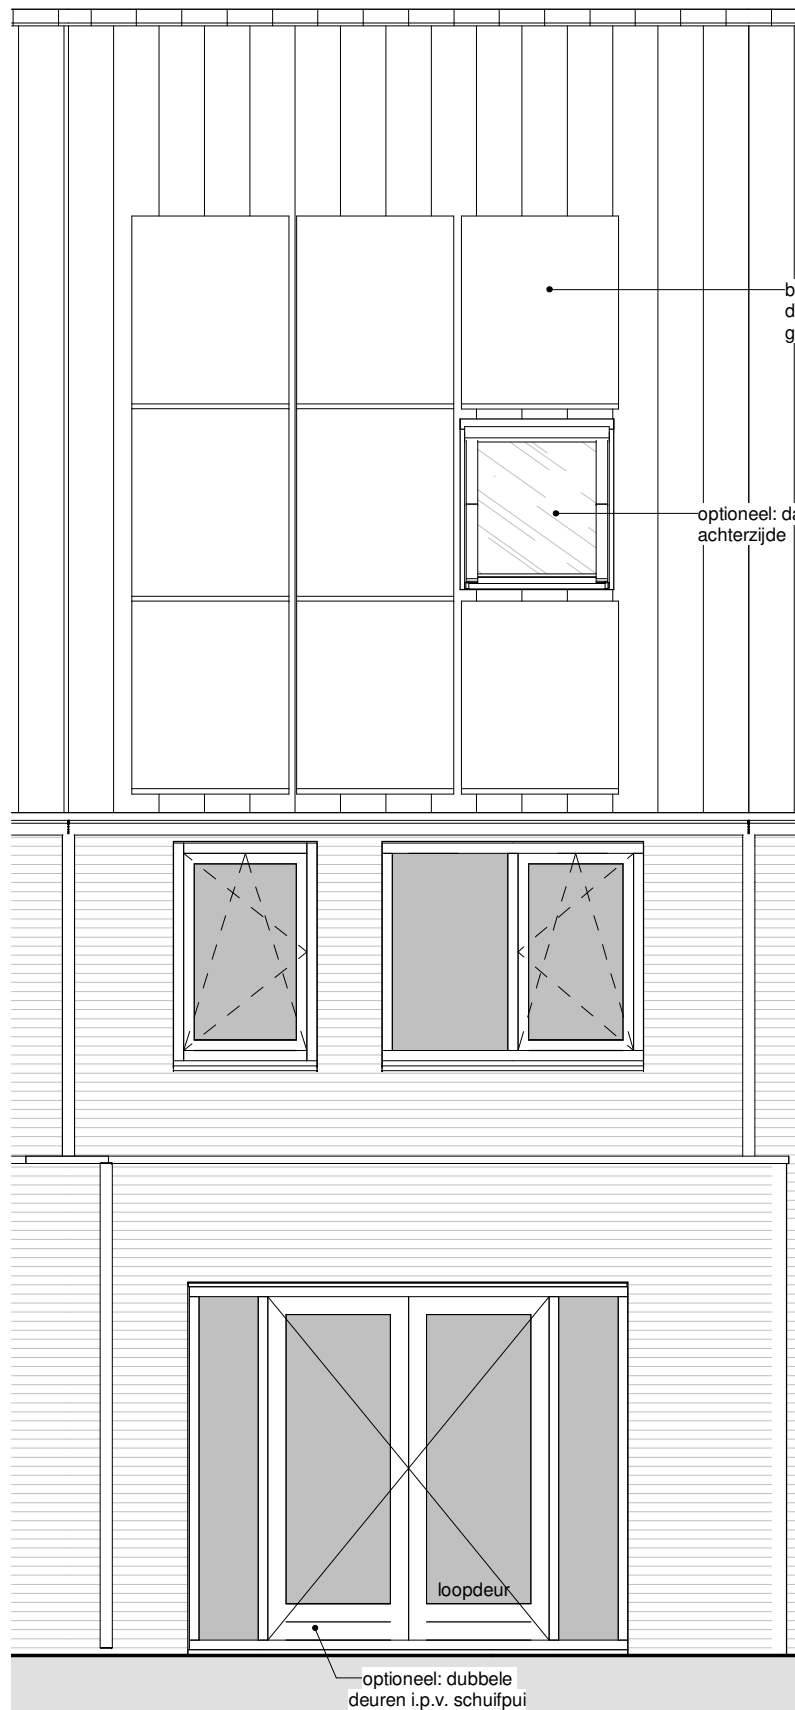

## Renvooi

	enkele schakelaar
	dubbele (serie)schakelaar
	wissel schakelaar
	radiografisch bedienbare M.V. schakelaar
	enkele wandcontactdoos met randaarde; 1050mm+ vI*
	plafondlichtaansluitpunt
	wandlichtaansluitpunt
	buiten wandlichtaansluitpunt
	beldrukker
	belinstallatie (schel)
	rookmelder doorgekoppeld, uitgevoerd overeenkomstig NEN 2555
	loze leiding, aansluitpunt onbedraad
	aansluitpunt bedraad t.b.v. thermostaat CV
	aansluitpunt bedraad t.b.v. CO <sup>2</sup> ruimtesensor bedraad
	aansluitpunt bedraad t.b.v. PV omvormer
	aansluitpunt bedraad t.b.v. elektrische radiator
<b>hwa</b>	hemelwaterafvoer
<b>mv</b>	mechanische ventilatie
<b>wm</b>	opstelplaats wasmachine
<b>wd</b>	opstelplaats wasdroger
	kruipluik
	warmtepomp installatie
	warmtepomp buitenunit
<b>vlv</b>	verdeler vloerverwarming

het  
**Veen**  
**Hattem**

Renvooi

01-04-2022

**Begane grond**

**Achtergevel**

bouwnummer(s):  
69, 76, 78, 84, 88, 93, 95

*het*  
**Veen**  
**Hattem**

Type D- uitbouw 1,2m,  
dubbele deuren, dakraam

01-04-2022

Tweede verdieping

Doorsnede

het  
**Veen**  
 Hattem

Type D - dakramen