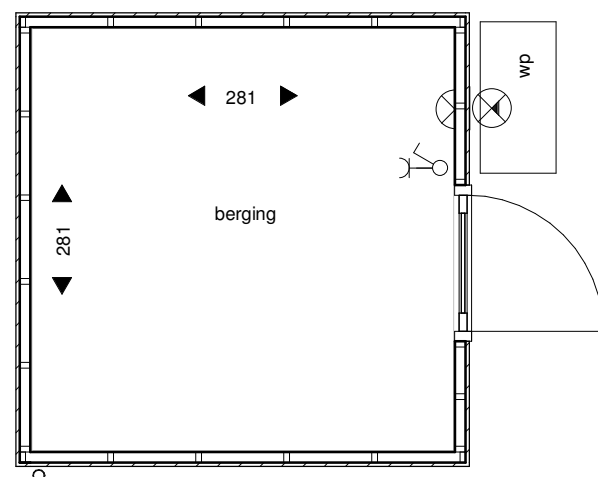

Tuinzijde

Rechtergevel

Achtergevel

Linkergevel

Plattegrond

het
Veen
Hatterm

bergingen 3x3m

bouwnummer(s):
66,67,68,69,70,75,76,77,78,79,80,
81,82,83,84,85,86,87,88,89,90,91,
92,93,94,95,96,97