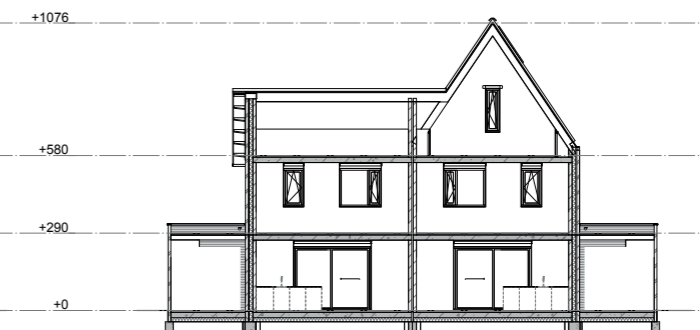

Begane grond

bouwnr 39

bouwnr 40

Eerste verdieping

bouwnr 39

bouwnr 40

Tweede verdieping

bouwnr 39

bouwnr 40

Voorgevel

39

40

Rechtergevel

40

Linkergevel

39

Achtergevel

40

39

Doorsnede A

Doorsnede B

het
Veen
Hatterm

Blok 8 nummer 39&40

9 oktober 2020