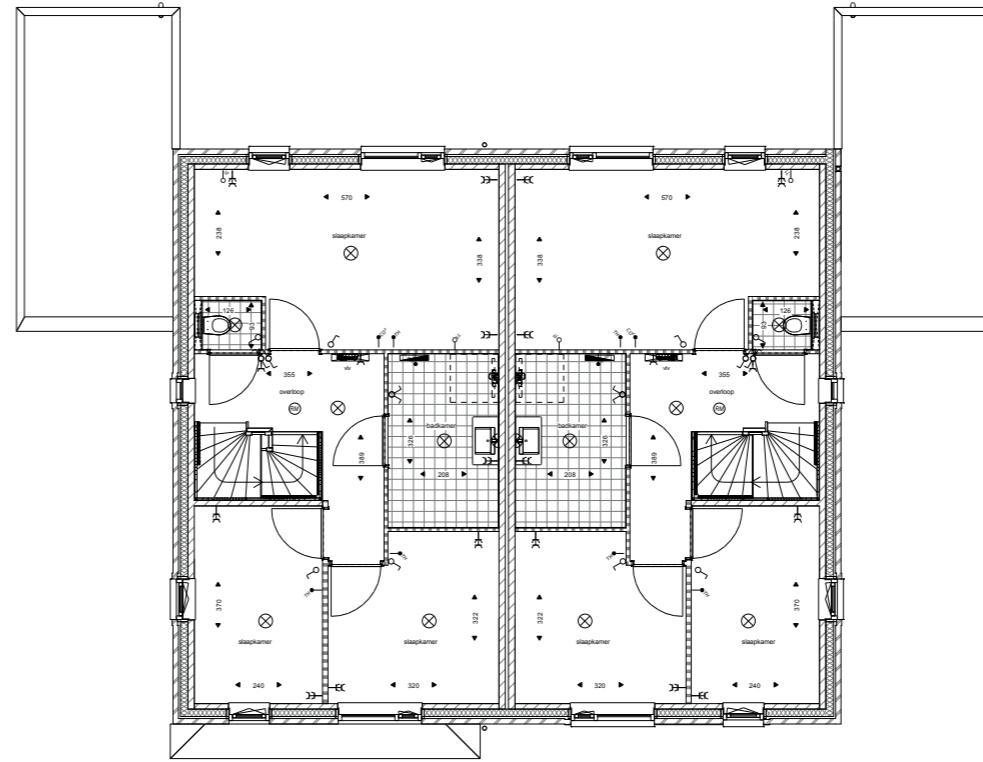

Begane grond

bouwnr 39

bouwnr 40

Eerste verdieping

bouwnr 39

bouwnr 40

Tweede verdieping

bouwnr 39

bouwnr 40

Voorgevel

39

40

Rechtergevel

40

Linkergevel

39

Achtergevel

40

39

Doorsnede A

Doorsnede B

het
Veen
Hatterm

Blok 8 nummer 39&40

9 oktober 2020