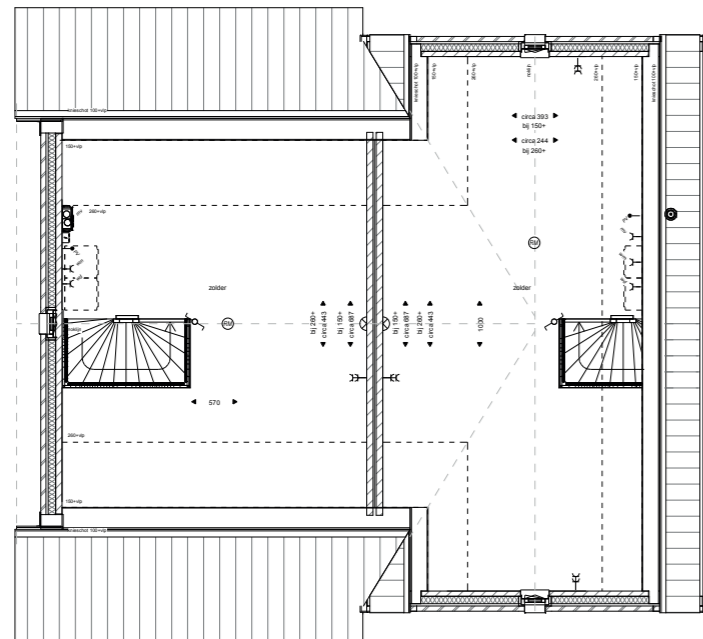

Begane grond

bouwnr 39

bouwnr 40

Eerste verdieping

bouwnr 39

bouwnr 40

Tweede verdieping

bouwnr 39

bouwnr 40

Voorgevel

39

40

Rechtergevel

40

Linkergevel

39

Achtergevel

40

39

Doorsnede A

Doorsnede B

het
Veen
Hatterm

Blok 8 nummer 39&40

9 oktober 2020