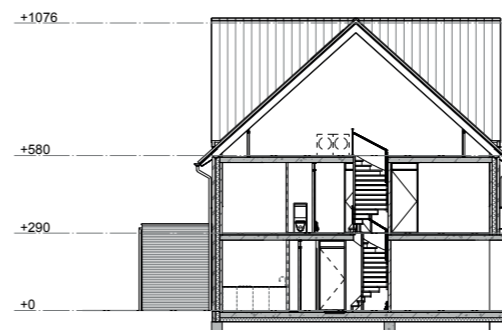

bouwnr 40

Voorgevel

39

40

Rechtergevel

40

Linkergevel

39

Achtergevel

40

39

Doorsnede A

Doorsnede B

het
Veen
Hatterm

Blok 8 nummer 39&40

9 oktober 2020