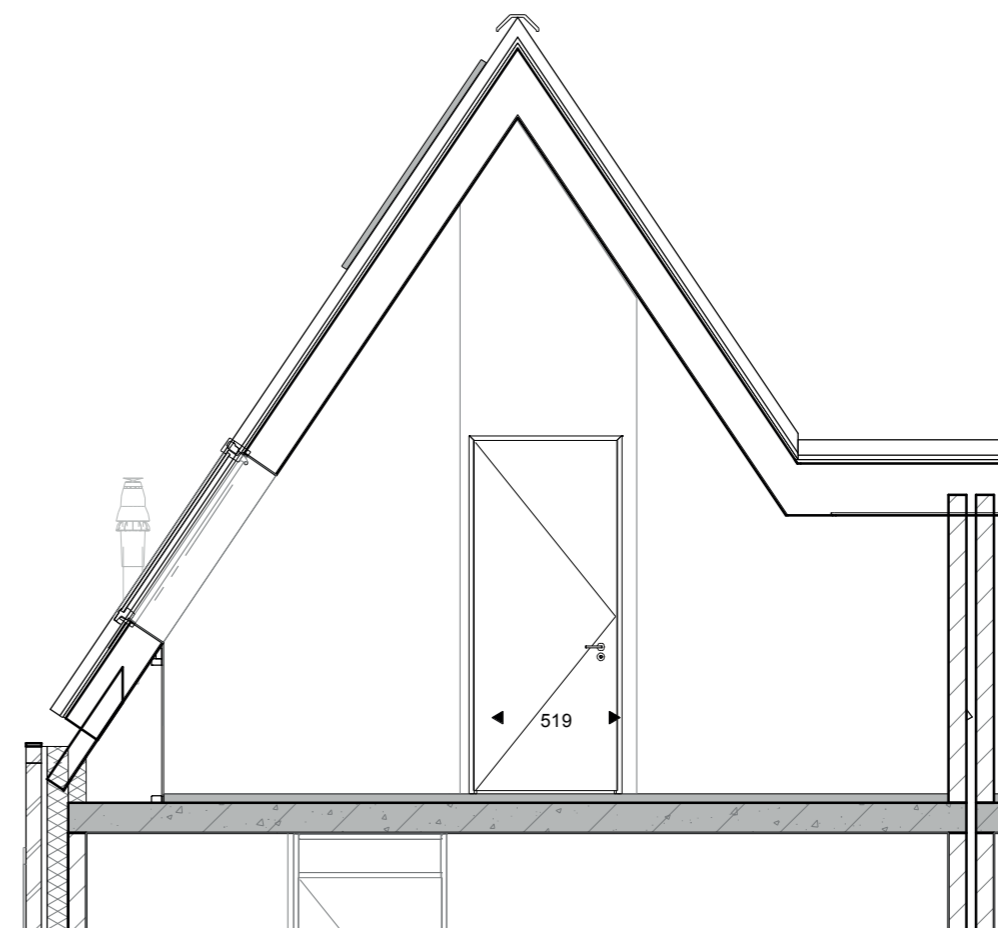

Tweede verdieping

Doorsnede

het
Veen
Hatterm

Optietekening
 Bouwnummer 2, 4, 7 sp, 37 sp, 40 en 41 sp
 Slaapkamer 2e verdieping
 Schaal 1:50
 9 oktober 2020

Tweede verdieping

Doorsnede

het
Veen
Hattem

Optietekening
 Bouwnummer 2, 4, 7 sp, 37 sp, 40 en 41 sp
 2 slaapkamers
 Schaal 1:50
 9 oktober 2020