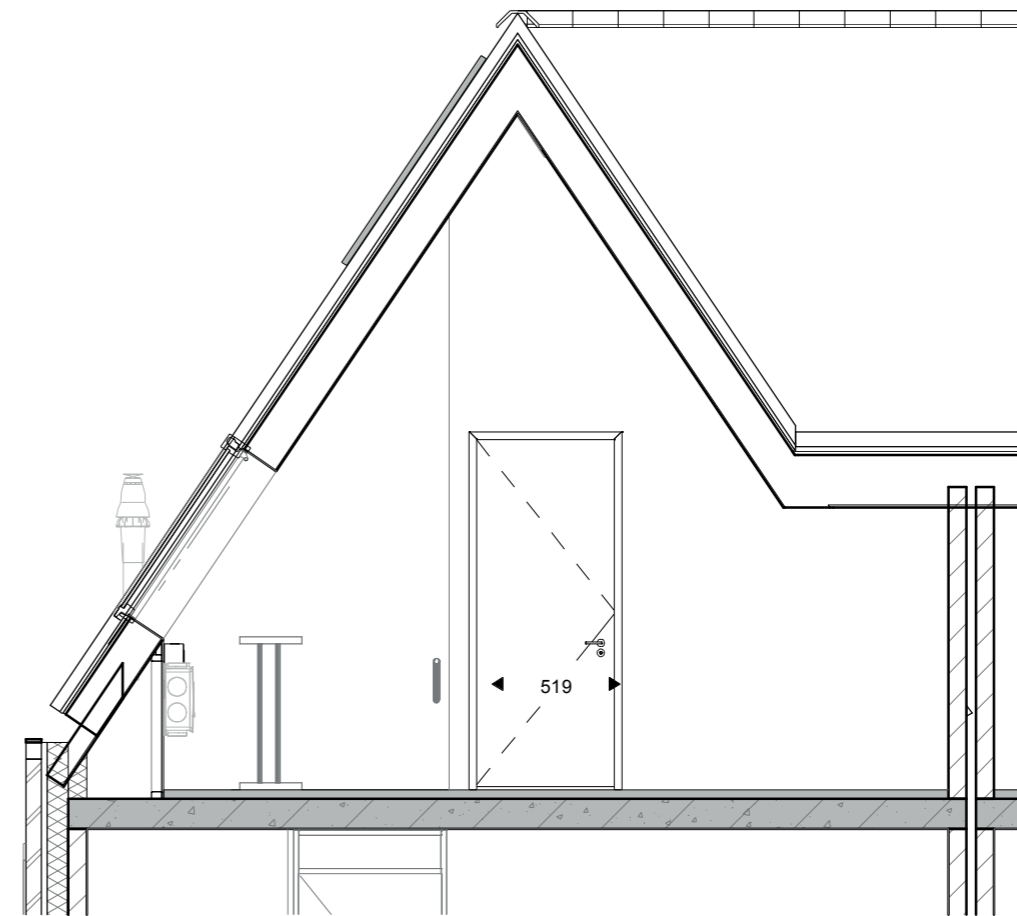

Tweede verdieping

Doorsnede

het
Veen
Hatterm

Optietekening
 Bouwnummer 2, 4, 7 sp, 37 sp, 40 en 41 sp
 Slaapkamer 2e verdieping
 Schaal 1:50
 9 oktober 2020

Tweede verdieping

Doorsnede

het
Veen
Hattem

Optietekening
 Bouwnummer 2, 4, 7 sp, 37 sp, 40 en 41 sp
 2 slaapkamers
 Schaal 1:50
 9 oktober 2020