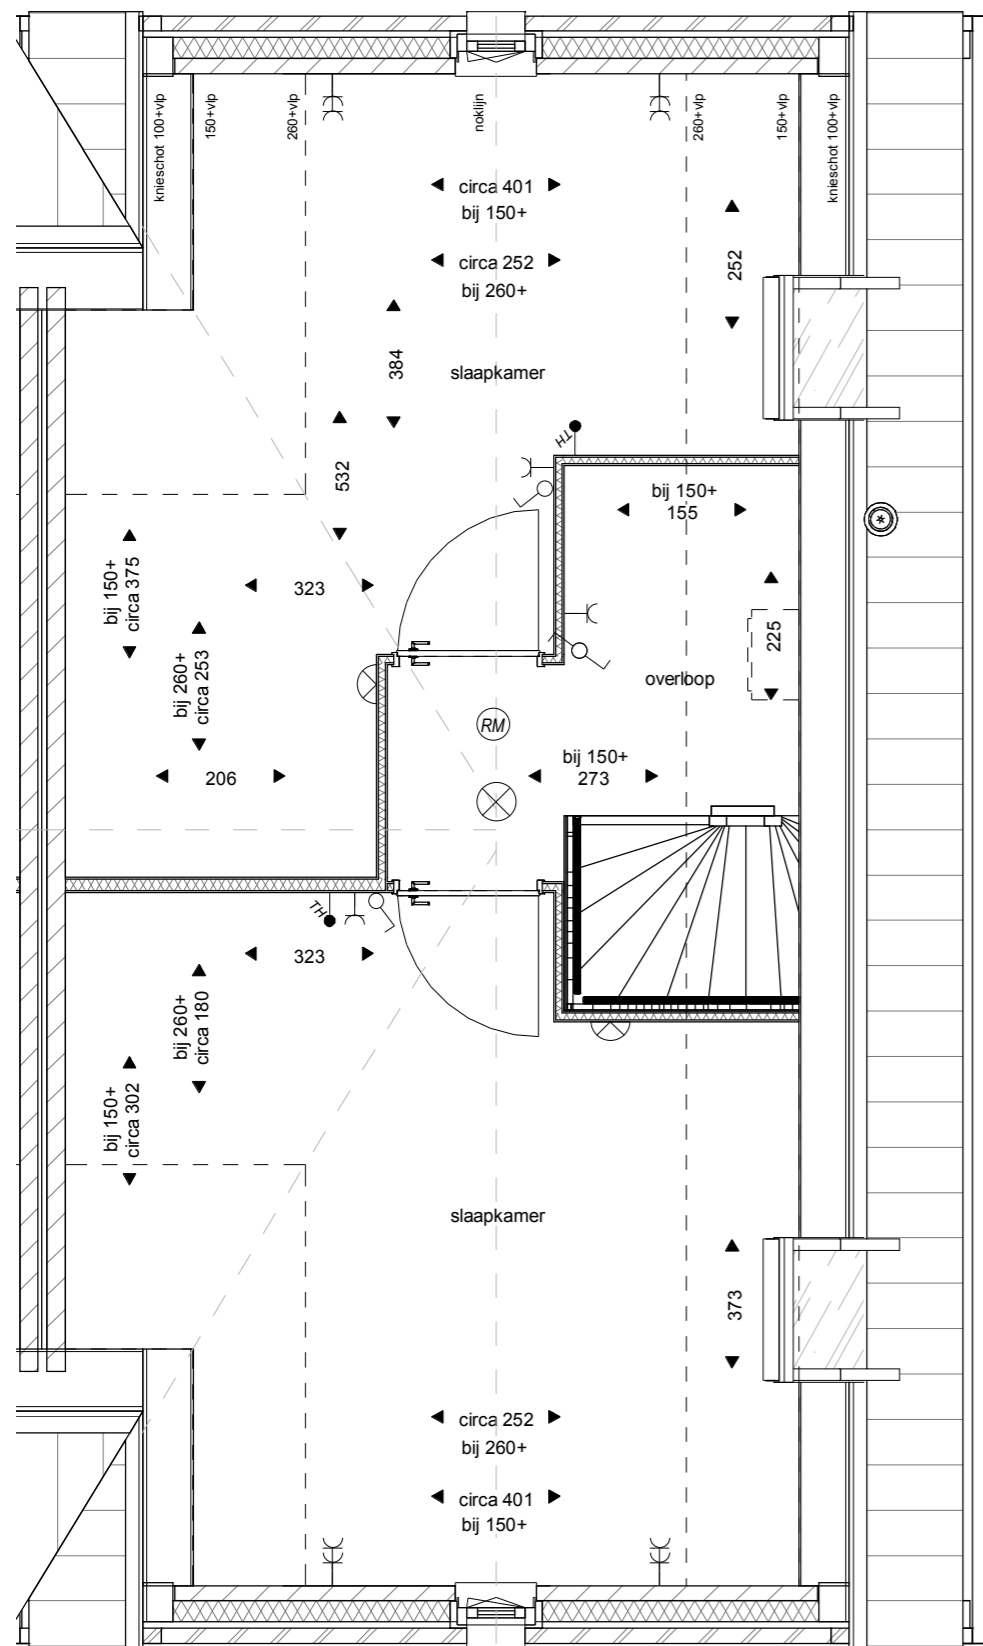

Tweede verdieping

Doorsnede

het
Veen
Hatterm

Optietekening
 Bouwnummer 2, 4, 7 sp, 37 sp, 40 en 41 sp
 Slaapkamer 2e verdieping
 Schaal 1:50
 9 oktober 2020

Tweede verdieping

Doorsnede

het
Veen
Hattem

Optietekening
 Bouwnummer 2, 4, 7 sp, 37 sp, 40 en 41 sp
 2 slaapkamers
 Schaal 1:50
 9 oktober 2020