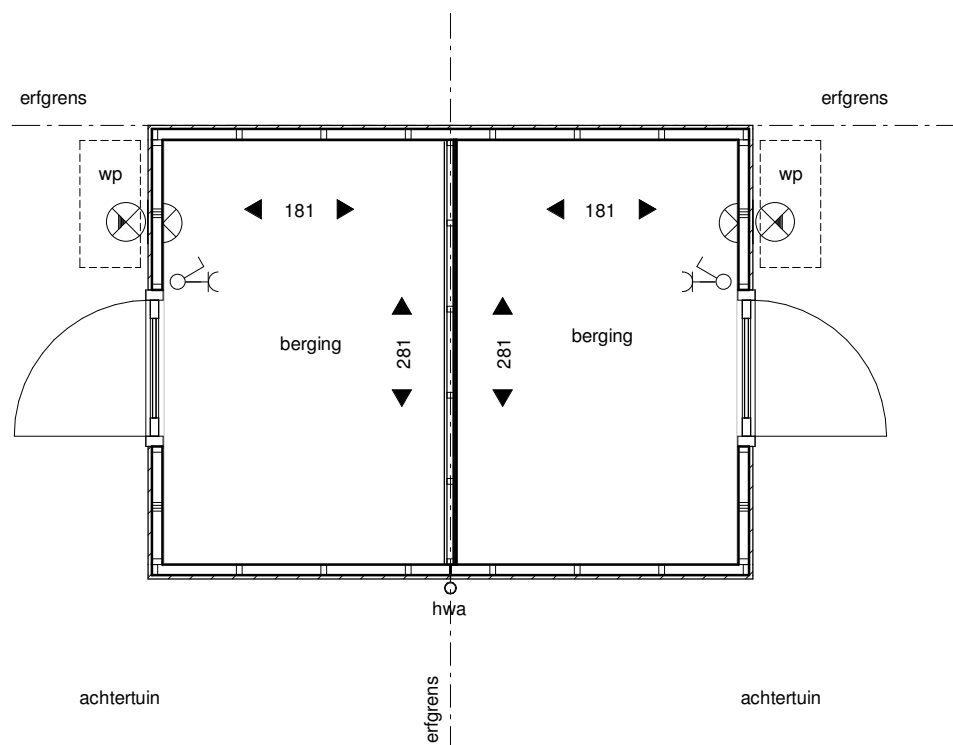

Tuinzijde

Rechtergevel

Achtergevel

Linkergevel

dubbele berging bouwnummers:  
68, 69, 76, 77, 78, 79, 83, 84, 85, 86,  
88, 89, 90, 91, 93, 94, 95 & 96

het  
**Veen**  
Hatterm

dubbele berging

01-04-2022