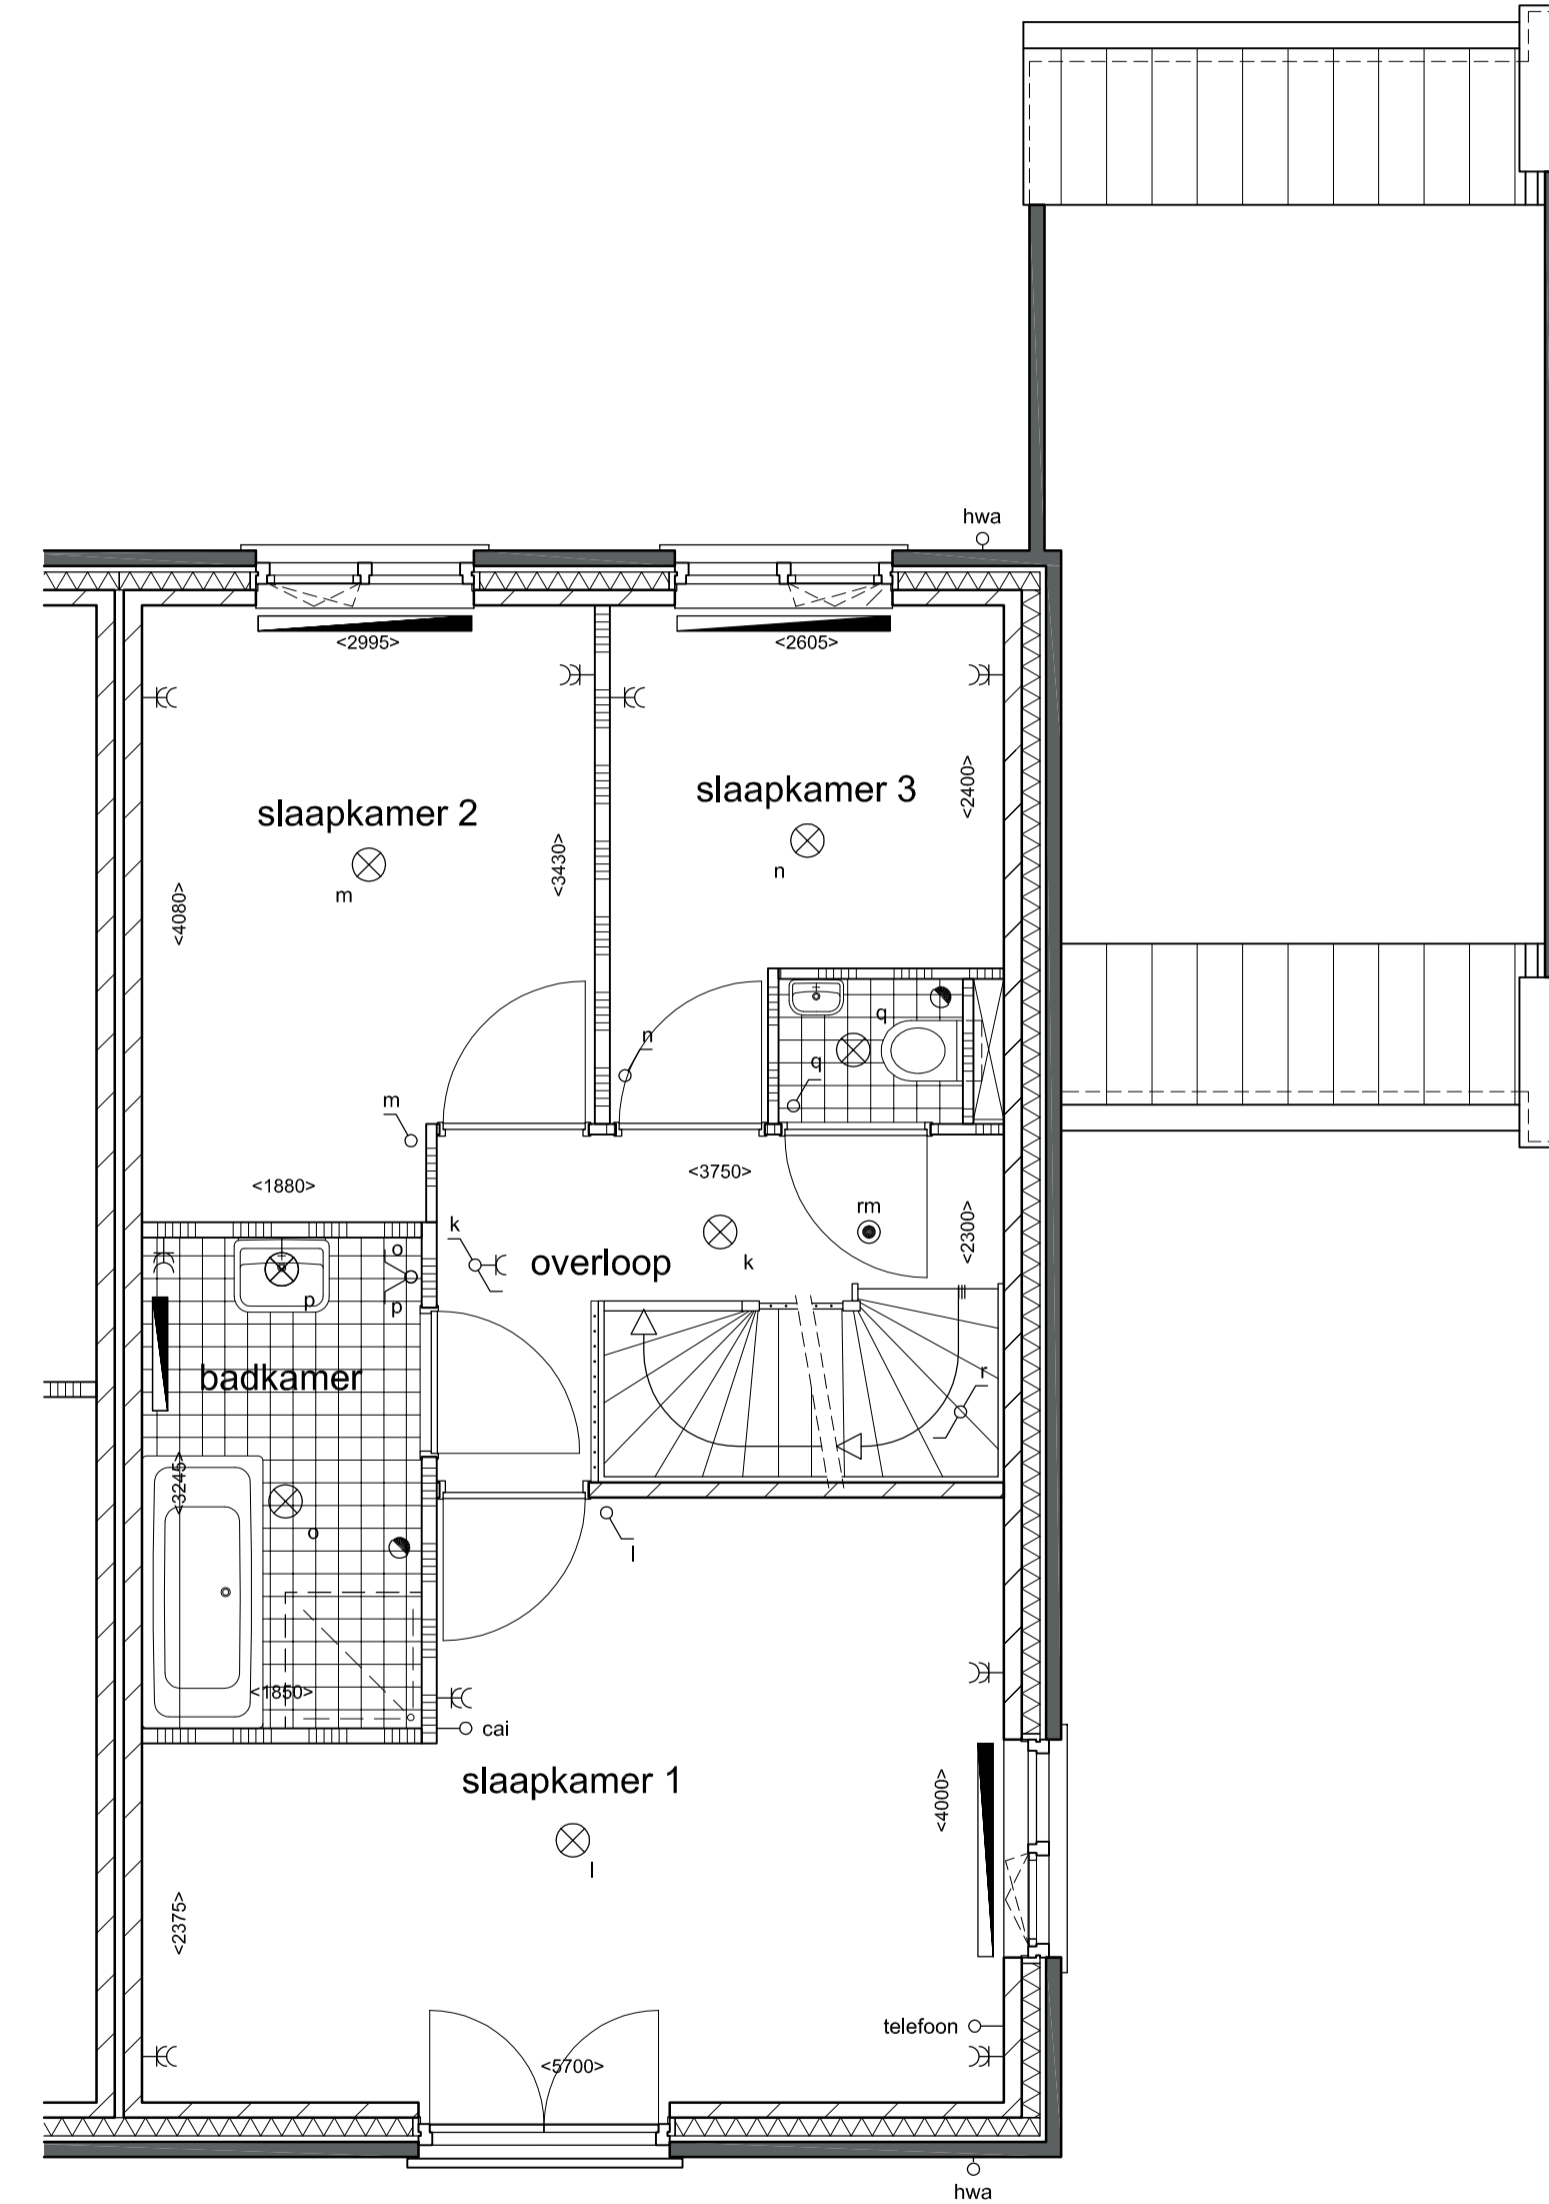

# plattegronden

begane grond

1e verdieping

2e verdieping

## Assenrade Waterkant Twee-onder-één-kapwoning - Vesting

Plattegronden

Bouwnummer 13

Schaal 1:50

31-3-2017

  
**ASSENRADE  
WATERKANT**

*Wonen aan het water in Hattem*