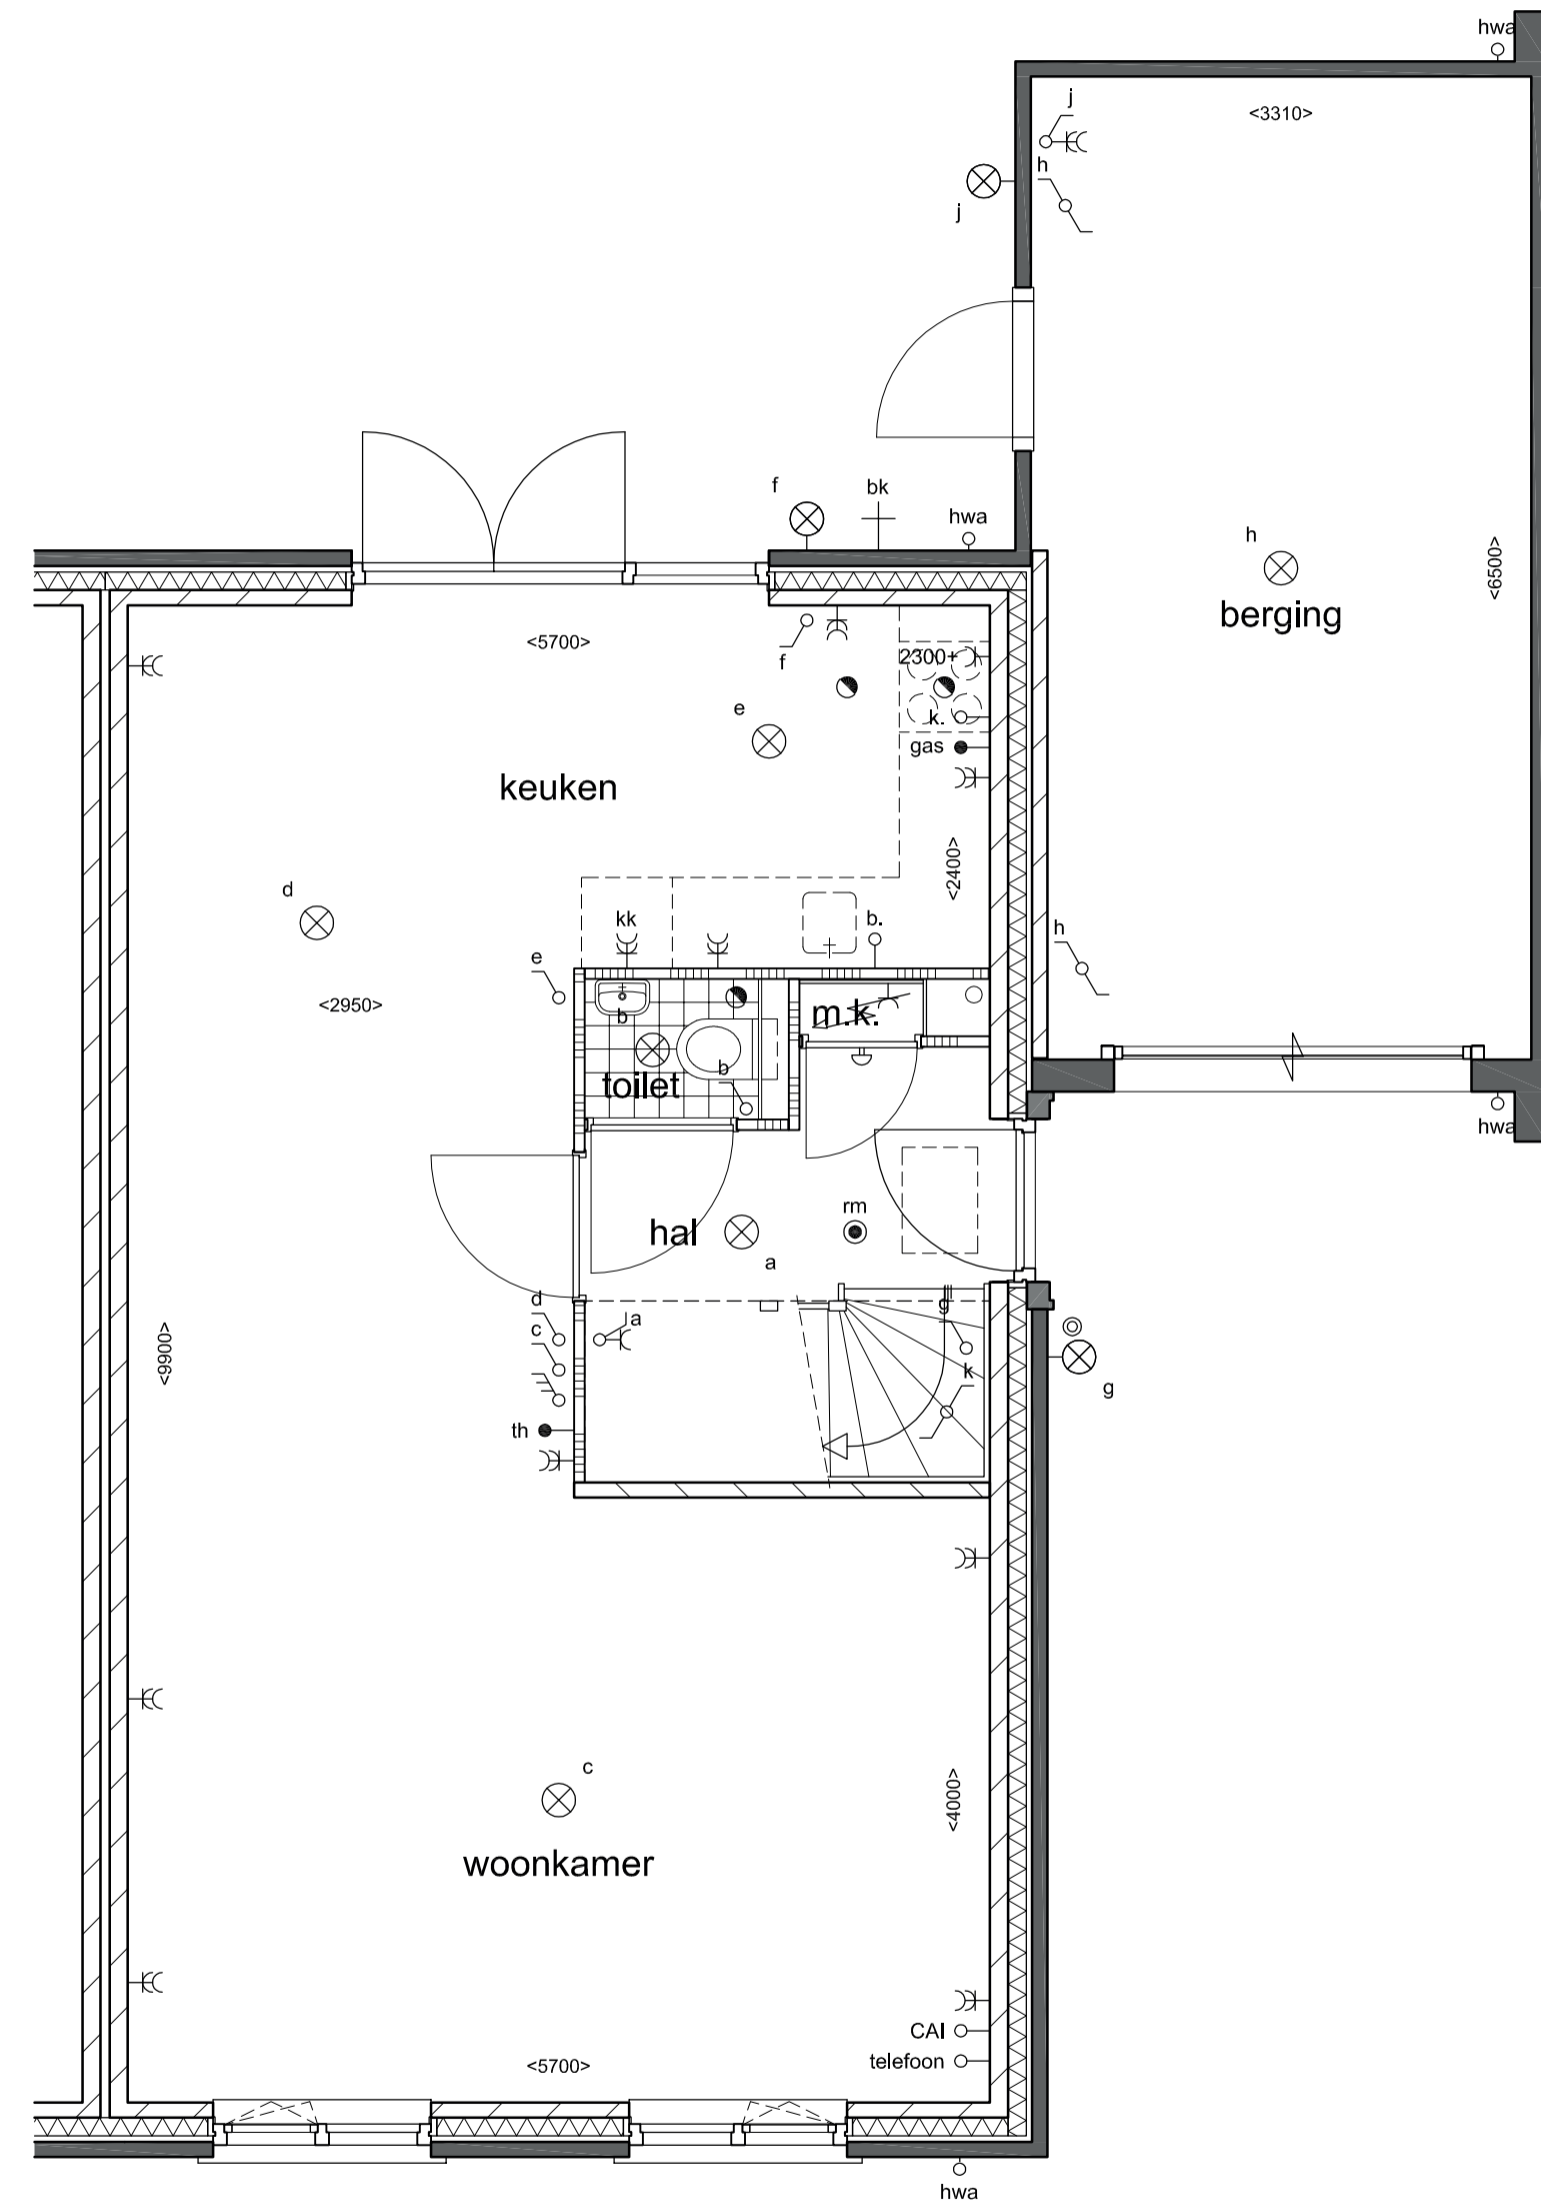

# plattegronden

begane grond

1e verdieping

2e verdieping

## Assenrade Waterkant Twee-onder-één-kapwoning - Vesting

Plattegronden

Bouwnummer 13

Schaal 1:50

31-3-2017

  
**ASSENRADE  
WATERKANT**

*Wonen aan het water in Hattem*