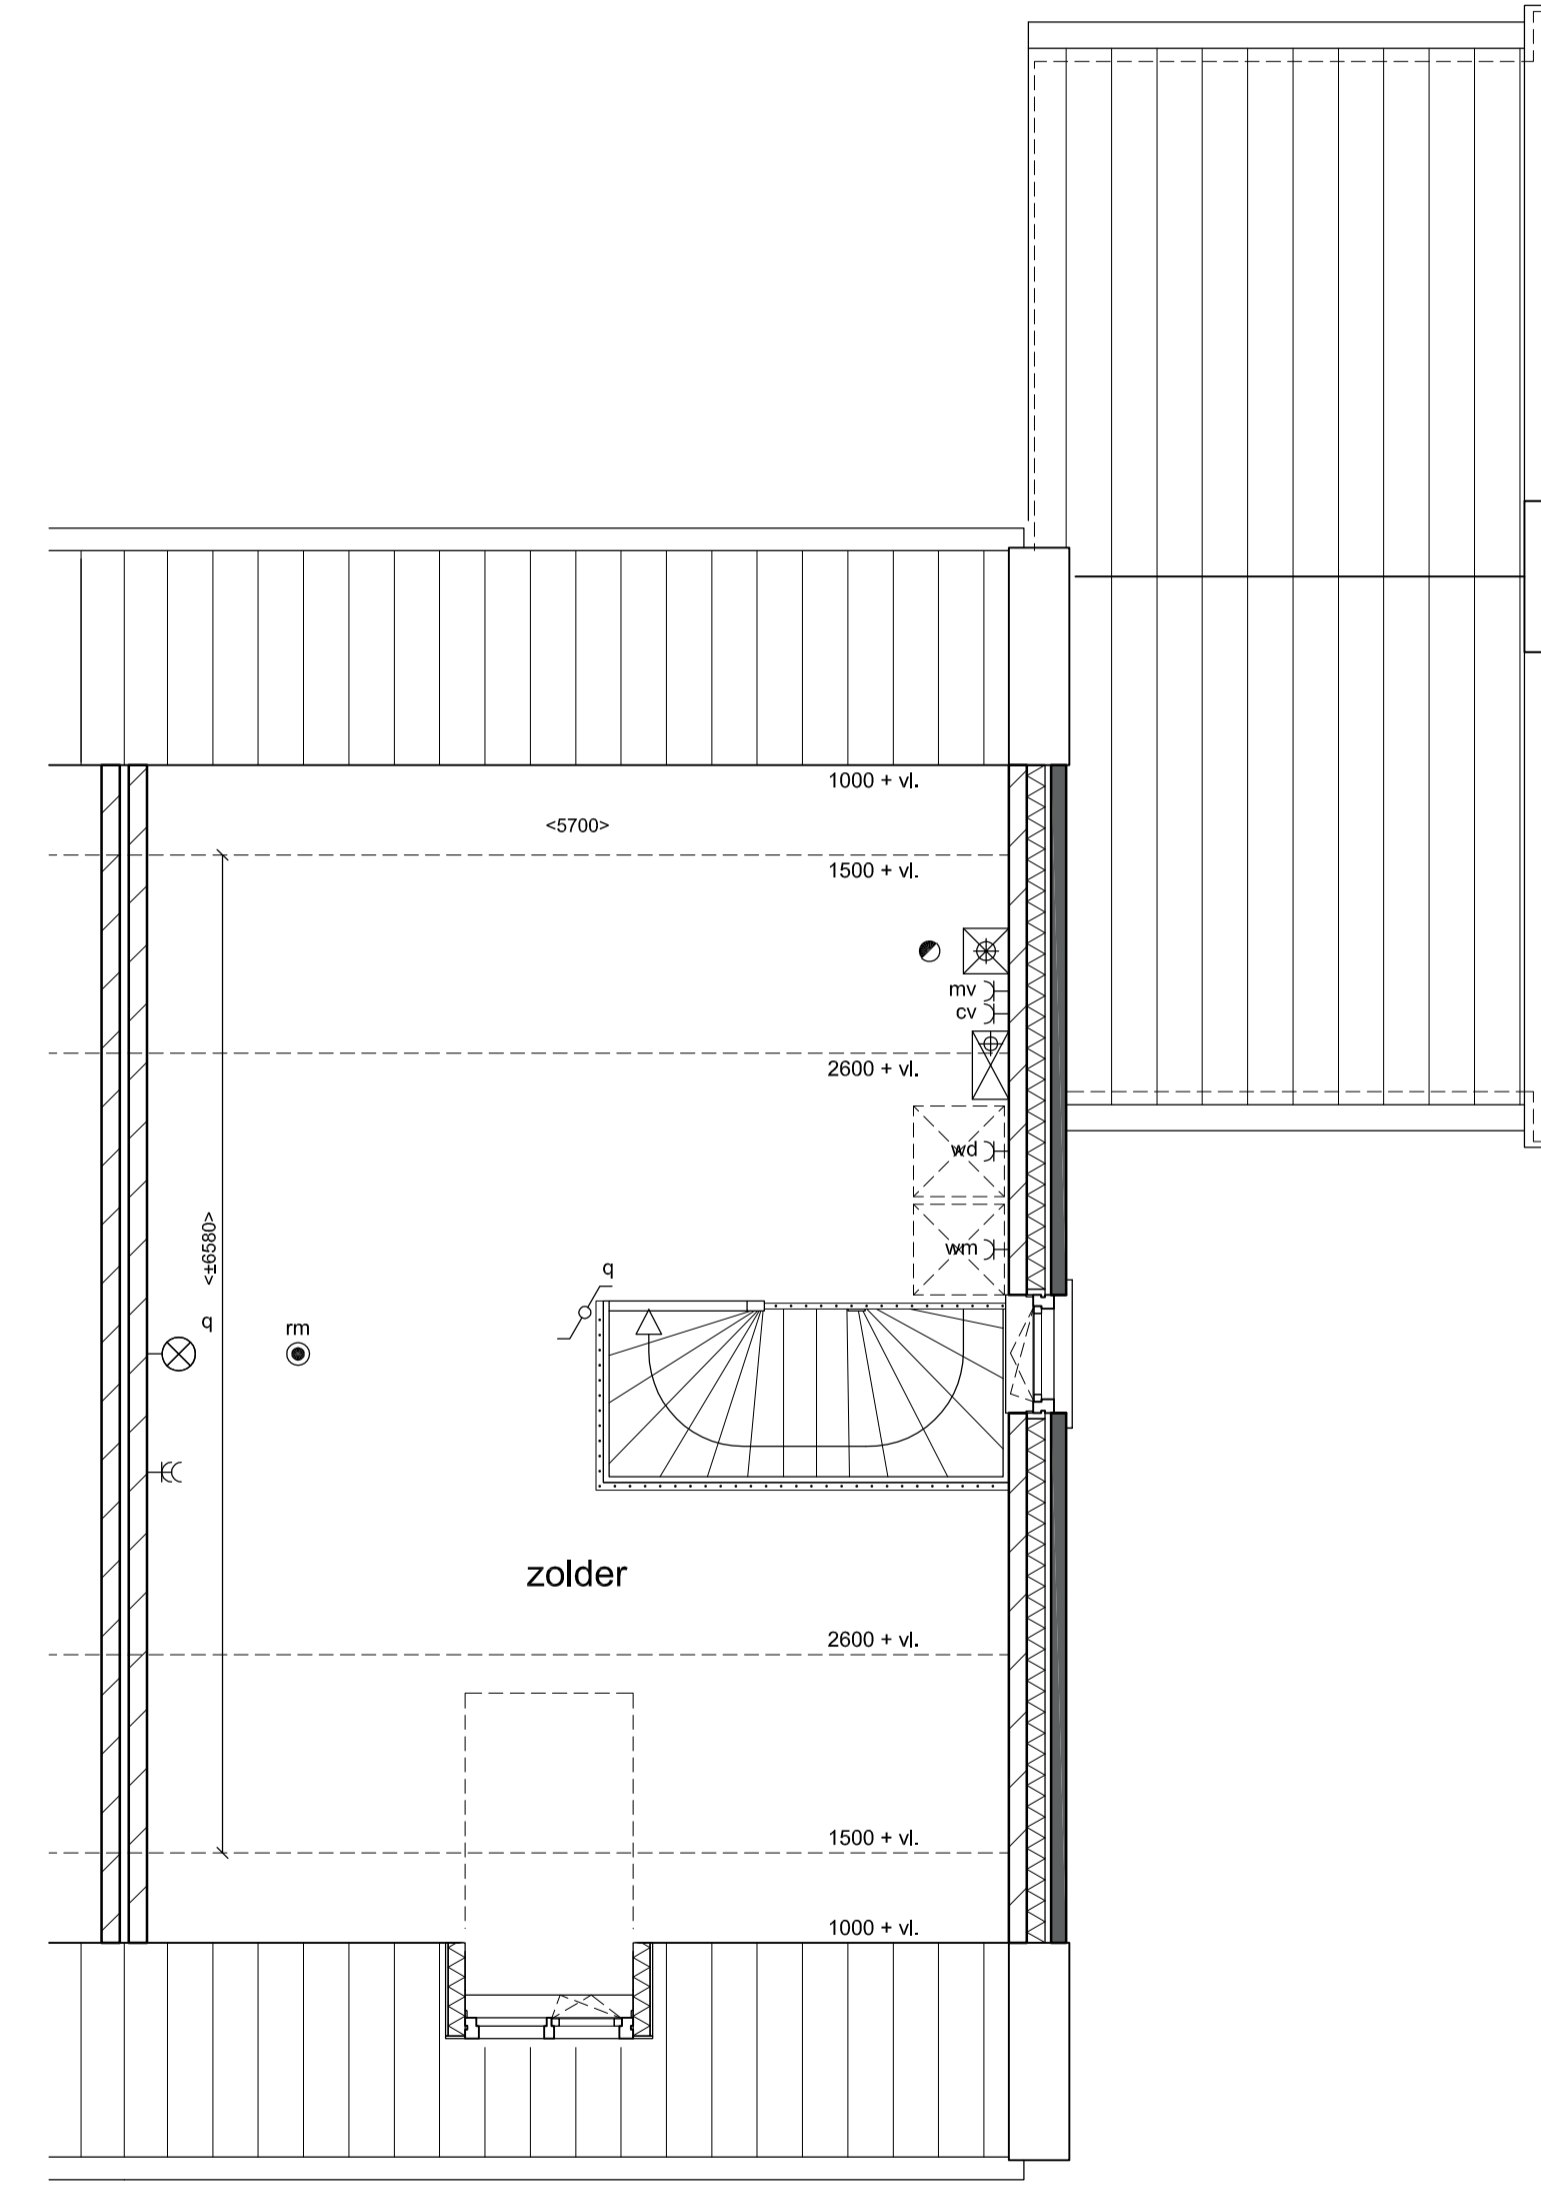

# plattegronden

begane grond

1e verdieping

2e verdieping

## Assenrade Waterkant Twee-onder-één-kapwoning - Vesting

Plattegronden

Bouwnummer 13

Schaal 1:50

31-3-2017

  
**ASSENRADE  
WATERKANT**

*Wonen aan het water in Hattem*