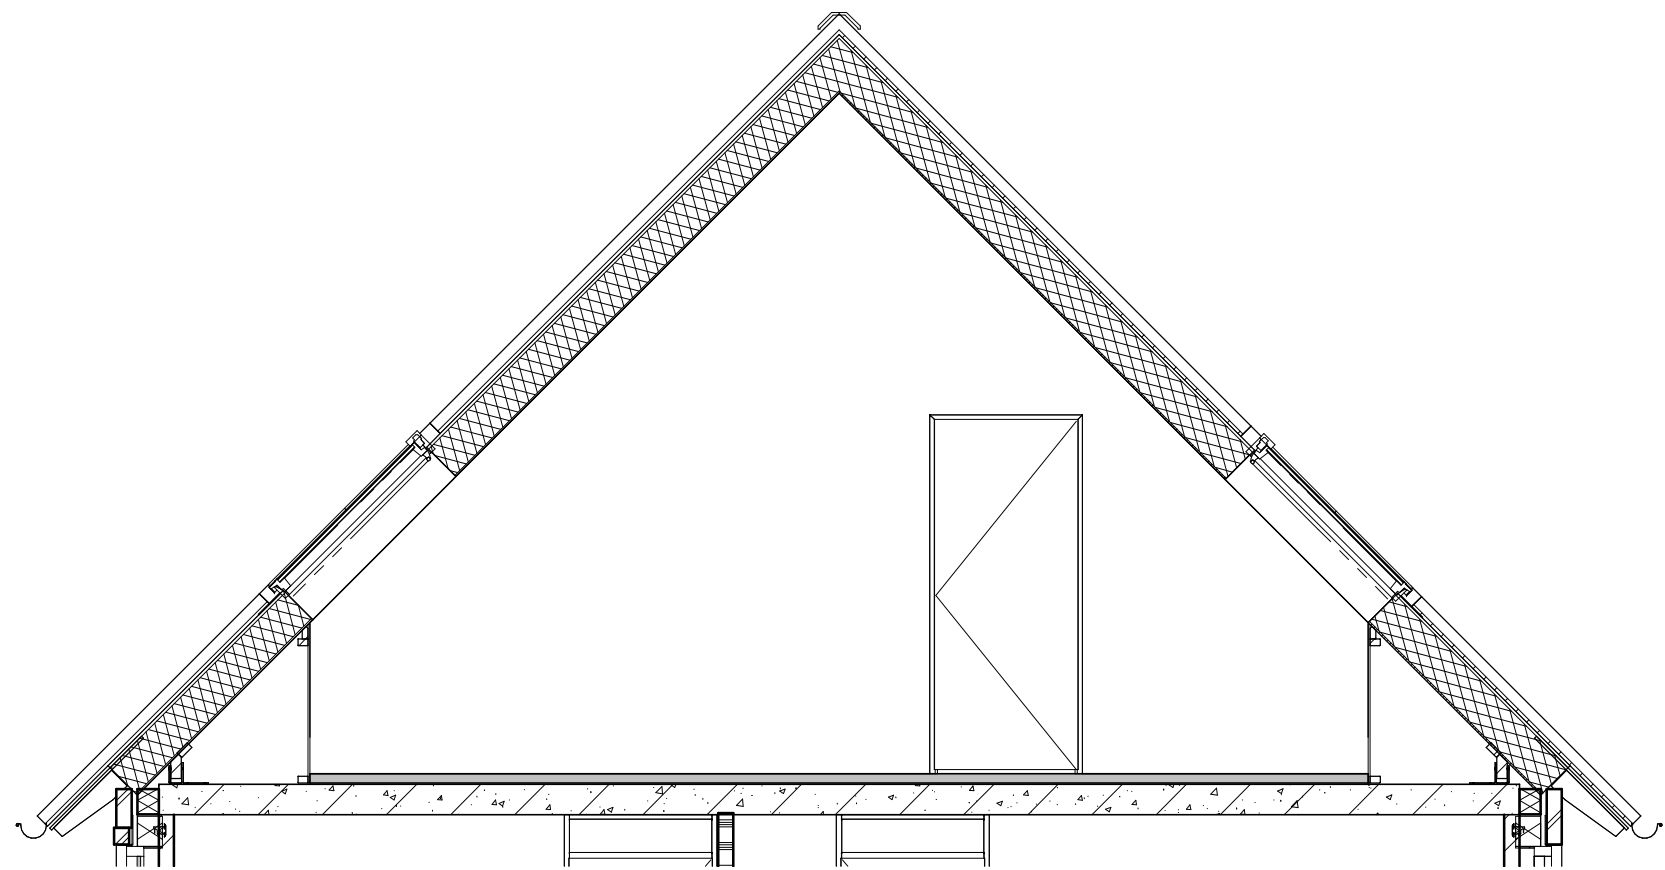

Optie tekeningen
Type F2sp
bouwnummers 70, 92

het
Veen
Hattem

Type F2sp - opties

01-04-2022

Renvooi

	enkele schakelaar
	dubbele (serie)schakelaar
	wissel schakelaar
	radiografisch bedienbare M.V. schakelaar
	enkele wandcontactdoos met randaarde; 1050mm+ vl*
	plafondlichtaansluitpunt
	wandlichtaansluitpunt
	buiten wandlichtaansluitpunt
	beldrukker
	belinstallatie (schel)
	rookmelder doorgekoppeld, uitgevoerd overeenkomstig NEN 2555
	loze leiding, aansluitpunt onbedraad
	aansluitpunt bedraad t.b.v. thermostaat CV
	aansluitpunt bedraad t.b.v. CO ² ruimtesensor bedraad
	aansluitpunt bedraad t.b.v. PV omvormer
	aansluitpunt bedraad t.b.v. elektrische radiator
hwa	hemelwaterafvoer
mv	mechanische ventilatie
wm	opstelplaats wasmachine
wd	opstelplaats wasdroger
	kruipluik
	warmtepomp installatie
	warmtepomp buitenunit
vlv	verdeler vloerverwarming

het
Veen
Hattem

Renvooi

01-04-2022

Begane grond

Achtergevel

het
Veen
Hattem

Type F2sp-1,2m uitbouw,
dubbele deuren, dakraam

Begane grond

Achtergevel

het
Veen
Hattem

Type F2sp-2,4m
uitbouw, dakraam

Tweede verdieping

Doorsnede

het
Veen
 Hattem

Type F2sp- 1 slk, dakramen

Tweede verdieping

Doorsnede

het
Veen
 Hattem

Type F2sp- 2 slk, dakramen