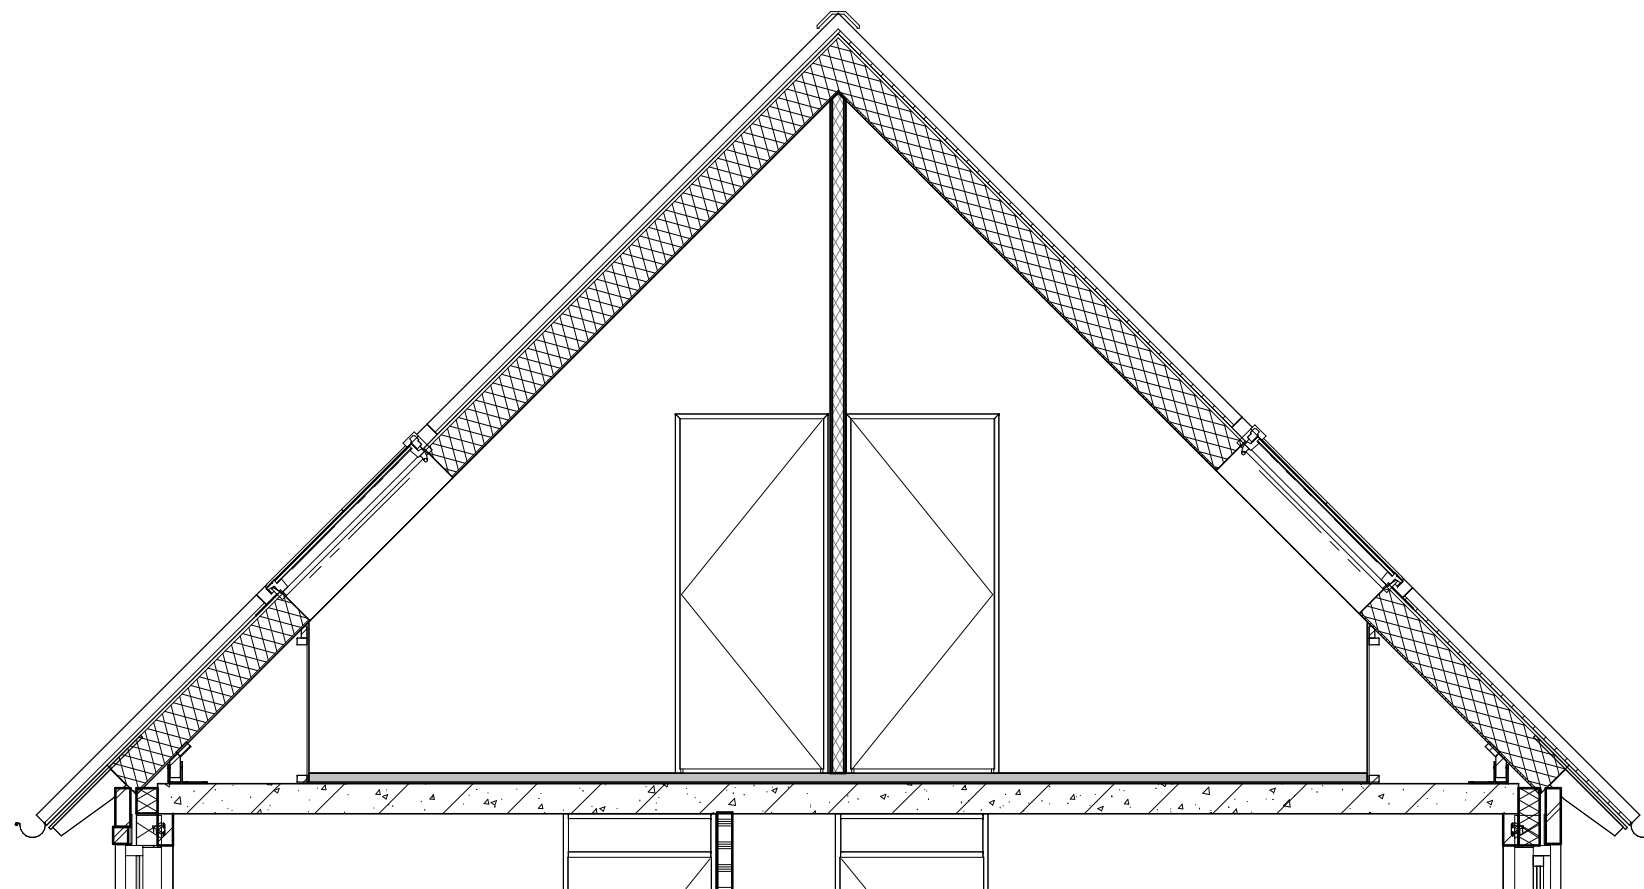

het
Veen
Hattem

Renvooi

01-04-2022

Begane grond

Achtergevel

het
Veen
Hattem

Type F2sp-1,2m uitbouw,
dubbele deuren, dakraam

Begane grond

Achtergevel

het
Veen
Hattem

Type F2sp-2,4m
uitbouw, dakraam

Tweede verdieping

Doorsnede

het
Veen
 Hattem

Type F2sp- 1 slk, dakramen

Tweede verdieping

Doorsnede

het
Veen
 Hattem

Type F2sp- 2 slk, dakramen