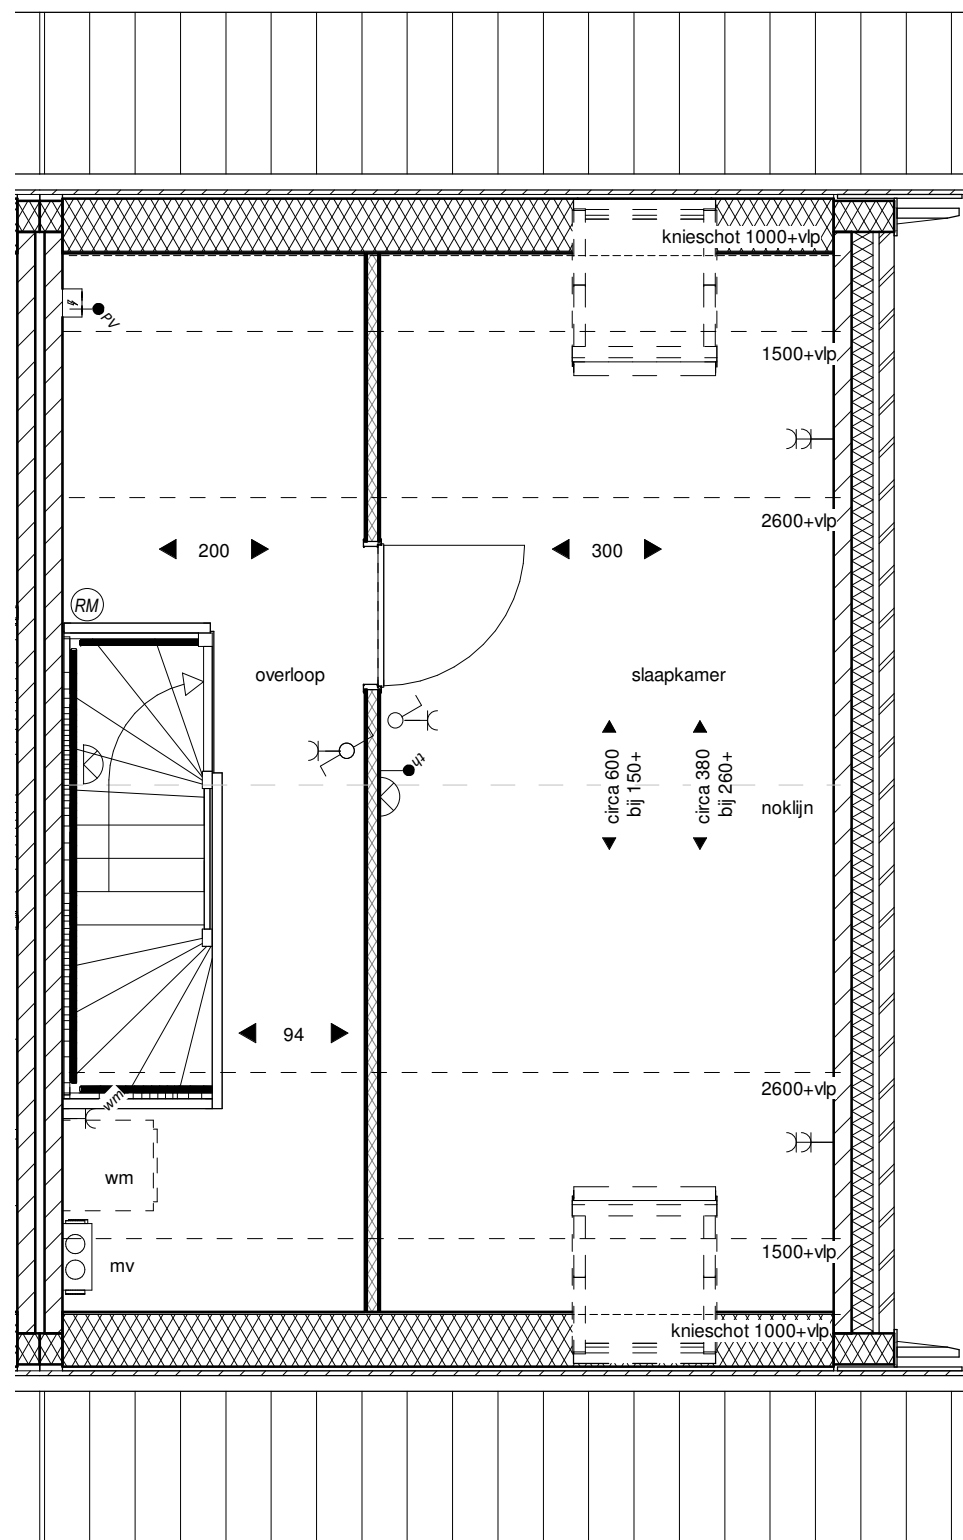

Optie tekeningen
Type F2sp
bouwnummers 70, 92

het
Veen
Hattem

Type F2sp - opties

01-04-2022

Renvooi

	enkele schakelaar
	dubbele (serie)schakelaar
	wissel schakelaar
	radiografisch bedienbare M.V. schakelaar
	enkele wandcontactdoos met randaarde; 1050mm+ vl*
	plafondlichtaansluitpunt
	wandlichtaansluitpunt
	buiten wandlichtaansluitpunt
	beldrukker
	belinstallatie (schel)
	rookmelder doorgekoppeld, uitgevoerd overeenkomstig NEN 2555
	loze leiding, aansluitpunt onbedraad
	aansluitpunt bedraad t.b.v. thermostaat CV
	aansluitpunt bedraad t.b.v. CO ² ruimtesensor bedraad
	aansluitpunt bedraad t.b.v. PV omvormer
	aansluitpunt bedraad t.b.v. elektrische radiator
hwa	hemelwaterafvoer
mv	mechanische ventilatie
wm	opstelplaats wasmachine
wd	opstelplaats wasdroger
	kruipluik
	warmtepomp installatie
	warmtepomp buitenunit
vlv	verdeler vloerverwarming

het
Veen
Hattem

Renvooi

01-04-2022

Begane grond

Achtergevel

het
Veen
Hattem

Type F2sp-1,2m uitbouw,
dubbele deuren, dakraam

Begane grond

Achtergevel

het
Veen
Hattem

Type F2sp-2,4m
uitbouw, dakraam

Tweede verdieping

Doorsnede

het
Veen
 Hattem

Type F2sp- 1 slk, dakramen

Tweede verdieping

Doorsnede

het
Veen
 Hattem

Type F2sp- 2 slk, dakramen