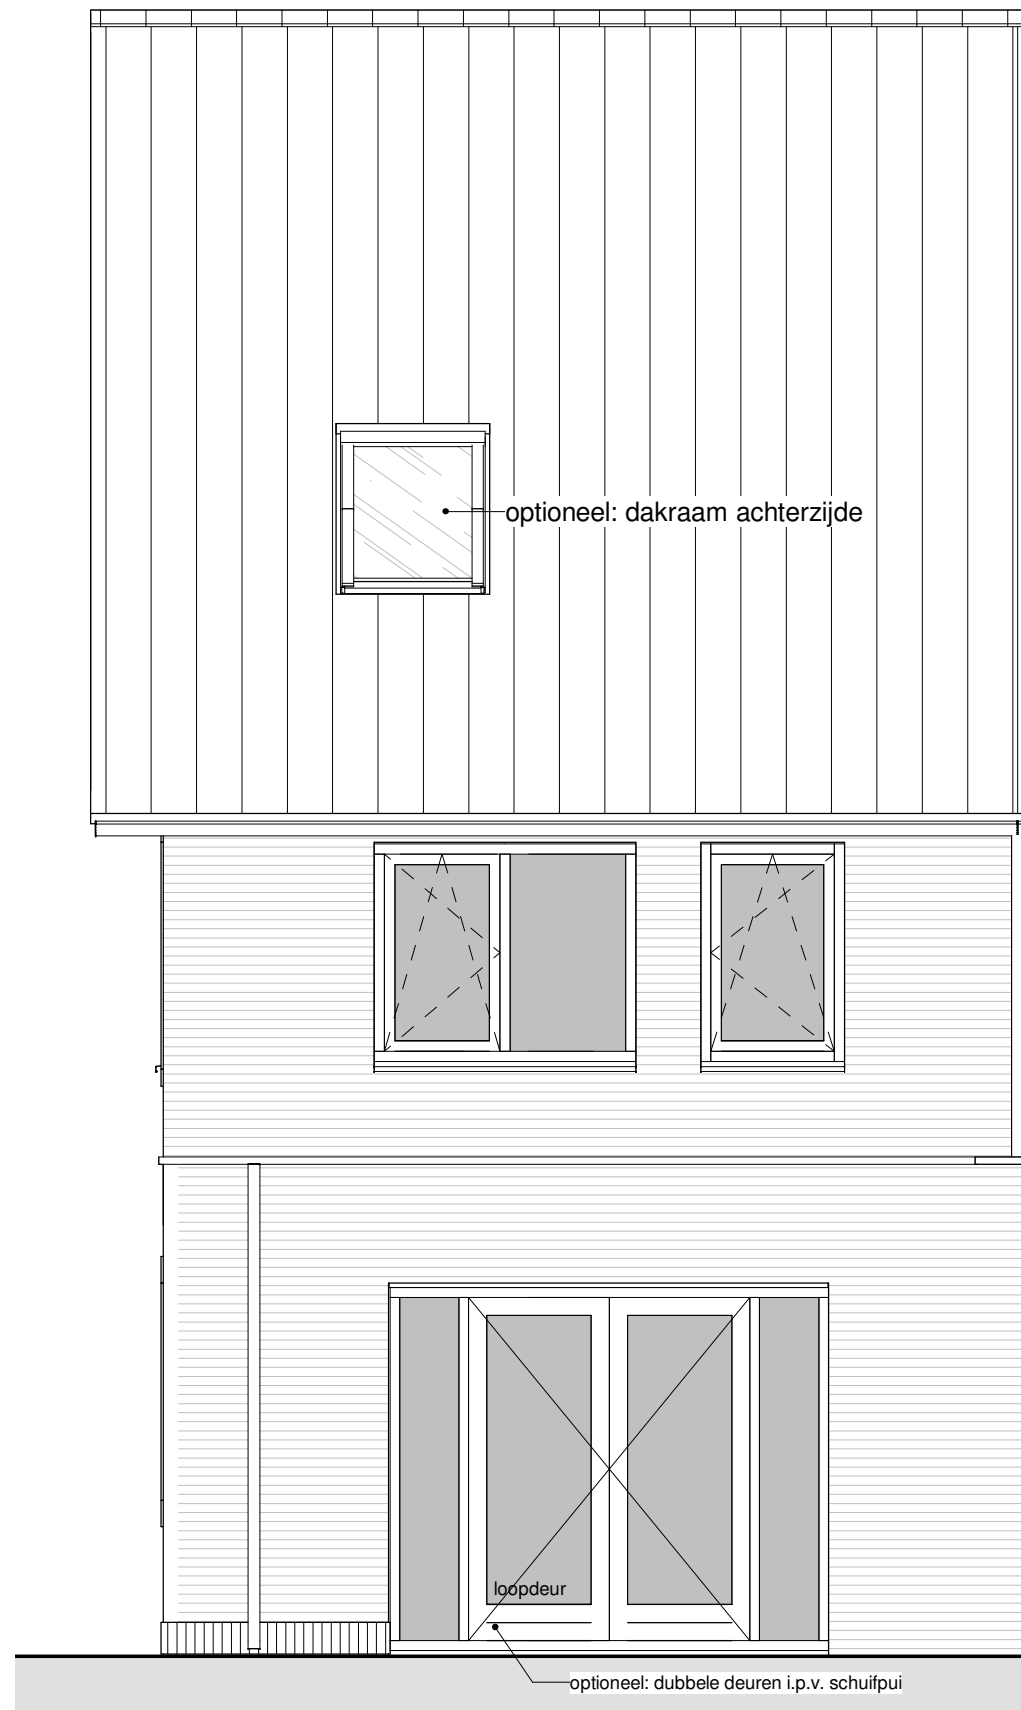

Optie tekeningen
Type F2sp
bouwnummers 70, 92

het
Veen
Hattem

Type F2sp - opties

01-04-2022

Renvooi

	enkele schakelaar
	dubbele (serie)schakelaar
	wissel schakelaar
	radiografisch bedienbare M.V. schakelaar
	enkele wandcontactdoos met randaarde; 1050mm+ vl*
	plafondlichtaansluitpunt
	wandlichtaansluitpunt
	buiten wandlichtaansluitpunt
	beldrukker
	belinstallatie (schel)
	rookmelder doorgekoppeld, uitgevoerd overeenkomstig NEN 2555
	loze leiding, aansluitpunt onbedraad
	aansluitpunt bedraad t.b.v. thermostaat CV
	aansluitpunt bedraad t.b.v. CO ² ruimtesensor bedraad
	aansluitpunt bedraad t.b.v. PV omvormer
	aansluitpunt bedraad t.b.v. elektrische radiator
hwa	hemelwaterafvoer
mv	mechanische ventilatie
wm	opstelplaats wasmachine
wd	opstelplaats wasdroger
	kruipluik
	warmtepomp installatie
	warmtepomp buitenunit
vlv	verdeler vloerverwarming

het
Veen
Hattem

Renvooi

01-04-2022

Begane grond

Achtergevel

het
Veen
Hattem

Type F2sp-1,2m uitbouw,
dubbele deuren, dakraam

Begane grond

Achtergevel

het
Veen
Hattem

Type F2sp-2,4m
uitbouw, dakraam

Tweede verdieping

Doorsnede

het
Veen
 Hattem

Type F2sp- 1 slk, dakramen

Tweede verdieping

Doorsnede

het
Veen
 Hattem

Type F2sp- 2 slk, dakramen