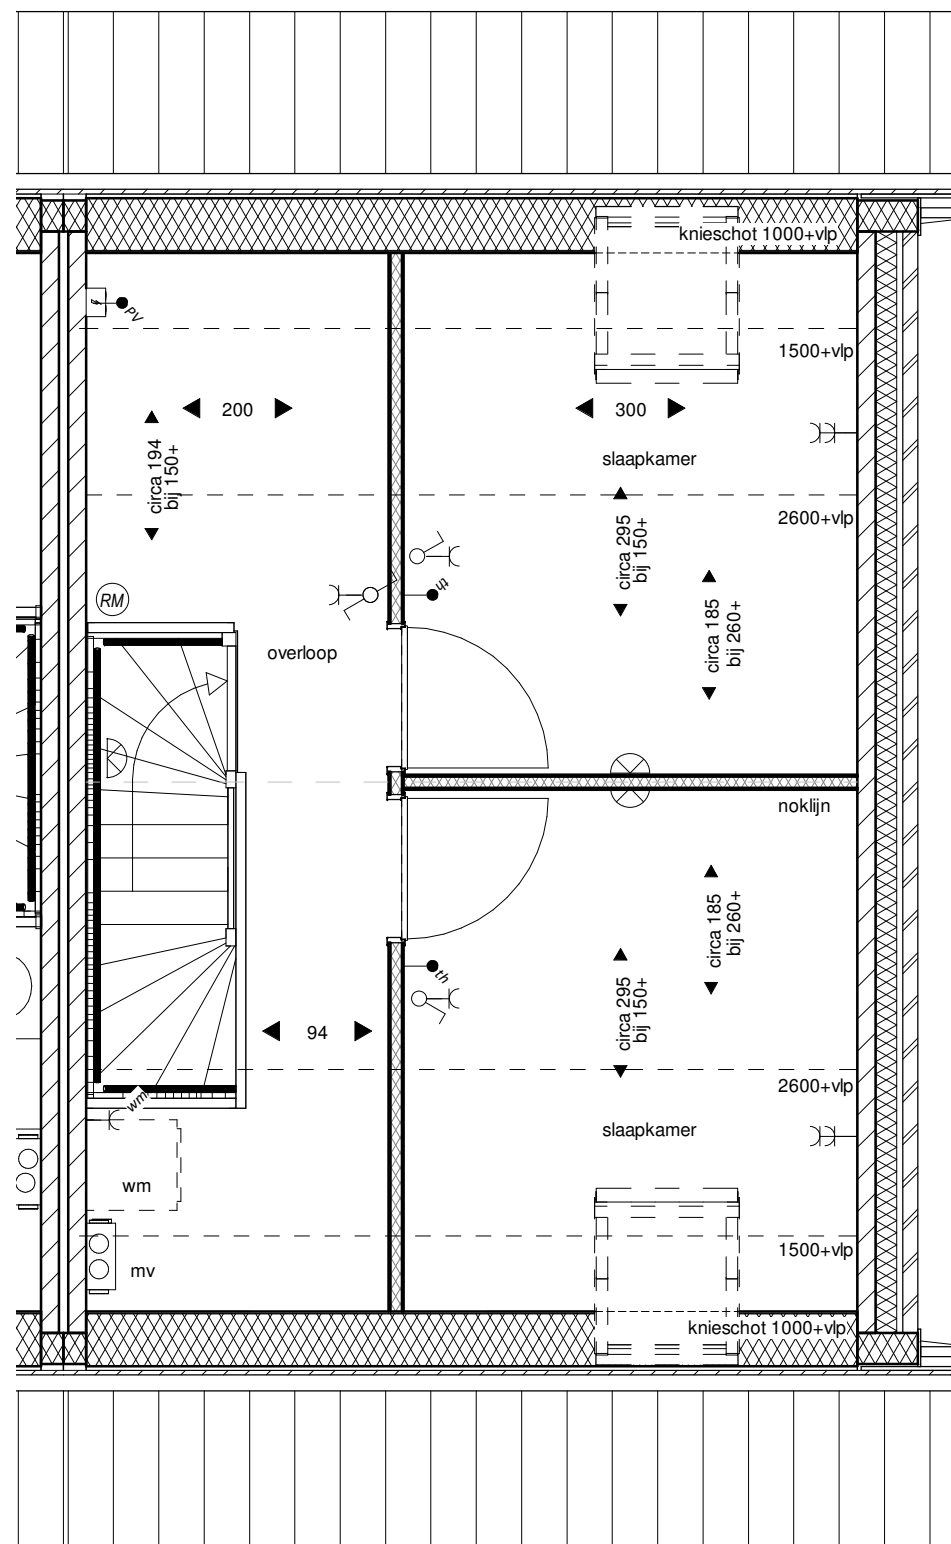

Optie tekeningen
Type F2sp
bouwnummers 70, 92

het
Veen
Hattem

Type F2sp - opties

01-04-2022

Renvooi

	enkele schakelaar
	dubbele (serie)schakelaar
	wissel schakelaar
	radiografisch bedienbare M.V. schakelaar
	enkele wandcontactdoos met randaarde; 1050mm+ vl*
	plafondlichtaansluitpunt
	wandlichtaansluitpunt
	buiten wandlichtaansluitpunt
	beldrukker
	belinstallatie (schel)
	rookmelder doorgekoppeld, uitgevoerd overeenkomstig NEN 2555
	loze leiding, aansluitpunt onbedraad
	aansluitpunt bedraad t.b.v. thermostaat CV
	aansluitpunt bedraad t.b.v. CO ² ruimtesensor bedraad
	aansluitpunt bedraad t.b.v. PV omvormer
	aansluitpunt bedraad t.b.v. elektrische radiator
hwa	hemelwaterafvoer
mv	mechanische ventilatie
wm	opstelplaats wasmachine
wd	opstelplaats wasdroger
	kruipluik
	warmtepomp installatie
	warmtepomp buitenunit
vlv	verdeler vloerverwarming

het
Veen
Hattem

Renvooi

01-04-2022

Begane grond

Achtergevel

het
Veen
Hattem

Type F2sp-1,2m uitbouw,
dubbele deuren, dakraam

Begane grond

Achtergevel

het
Veen
Hattem

Type F2sp-2,4m
uitbouw, dakraam

Tweede verdieping

Doorsnede

het
Veen
 Hattem

Type F2sp- 1 slk, dakramen

Tweede verdieping

Doorsnede

het
Veen
 Hattem

Type F2sp- 2 slk, dakramen