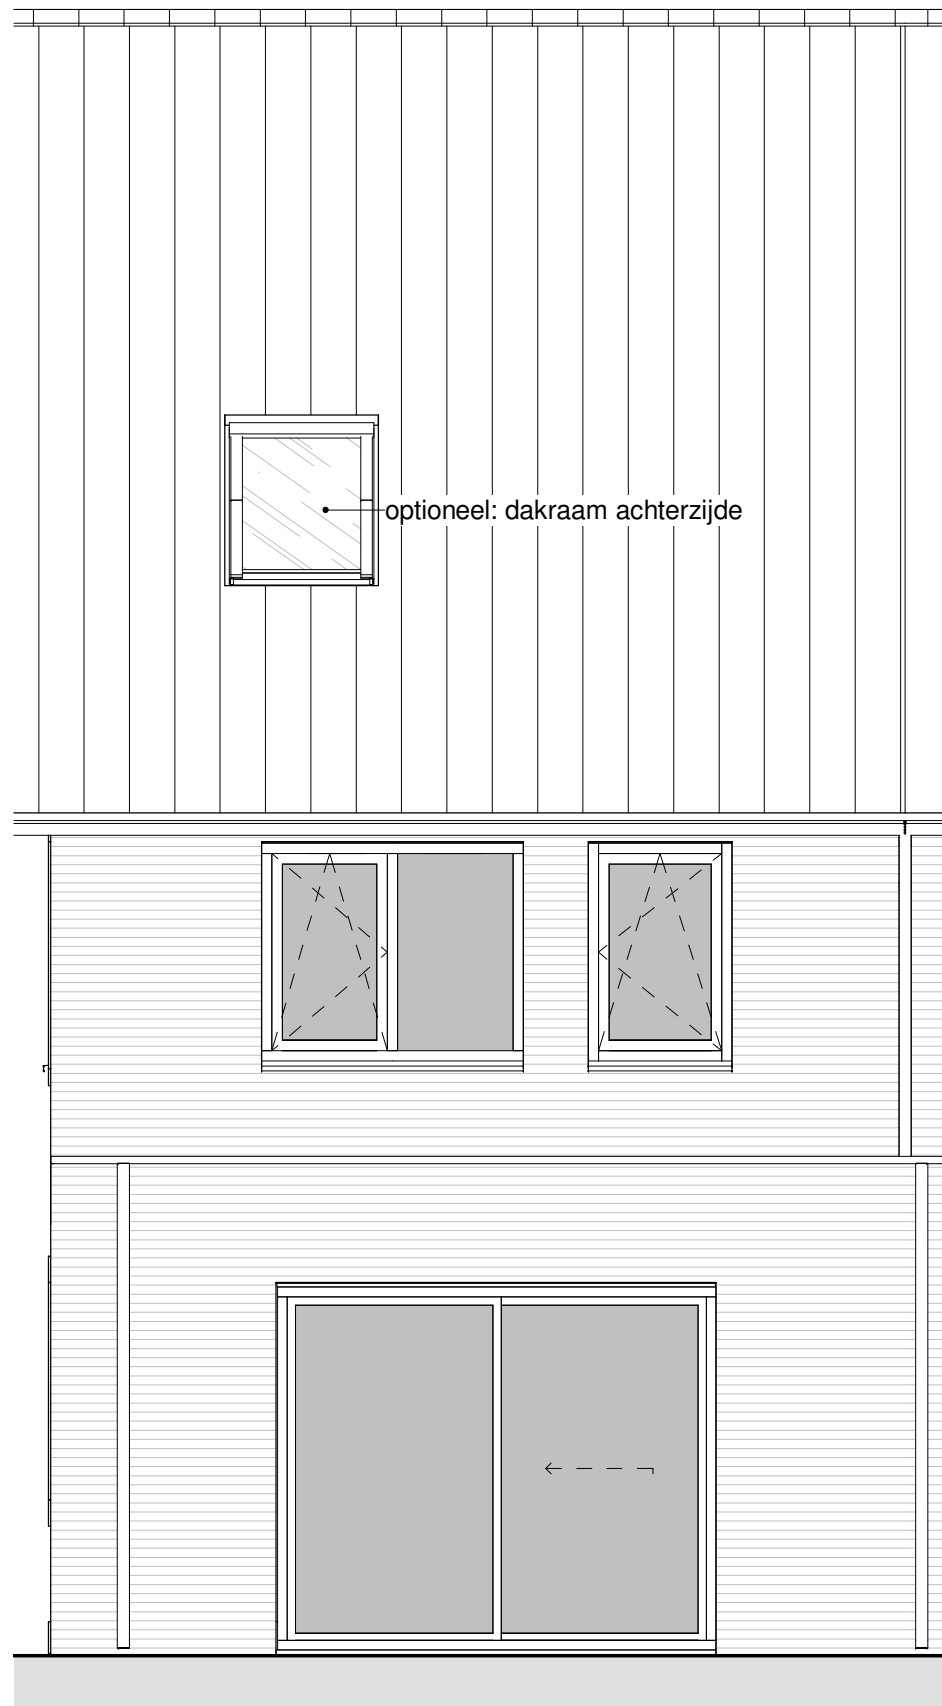

Optie tekeningen
Type F2sp
bouwnummers 70, 92

het
Veen
Hattem

Type F2sp - opties

01-04-2022

Renvooi

	enkele schakelaar
	dubbele (serie)schakelaar
	wissel schakelaar
	radiografisch bedienbare M.V. schakelaar
	enkele wandcontactdoos met randaarde; 1050mm+ vl*
	plafondlichtaansluitpunt
	wandlichtaansluitpunt
	buiten wandlichtaansluitpunt
	beldrukker
	belinstallatie (schel)
	rookmelder doorgekoppeld, uitgevoerd overeenkomstig NEN 2555
	loze leiding, aansluitpunt onbedraad
	aansluitpunt bedraad t.b.v. thermostaat CV
	aansluitpunt bedraad t.b.v. CO ² ruimtesensor bedraad
	aansluitpunt bedraad t.b.v. PV omvormer
	aansluitpunt bedraad t.b.v. elektrische radiator
hwa	hemelwaterafvoer
mv	mechanische ventilatie
wm	opstelplaats wasmachine
wd	opstelplaats wasdroger
	kruipluik
	warmtepomp installatie
	warmtepomp buitenunit
vlv	verdeler vloerverwarming

het
Veen
Hattem

Renvooi

01-04-2022

Begane grond

Achtergevel

het
Veen
Hattem

Type F2sp-1,2m uitbouw,
dubbele deuren, dakraam

Begane grond

Achtergevel

het
Veen
Hattem

Type F2sp-2,4m
uitbouw, dakraam

Tweede verdieping

Doorsnede

het
Veen
 Hattem

Type F2sp- 1 slk, dakramen

Tweede verdieping

Doorsnede

het
Veen
 Hattem

Type F2sp- 2 slk, dakramen