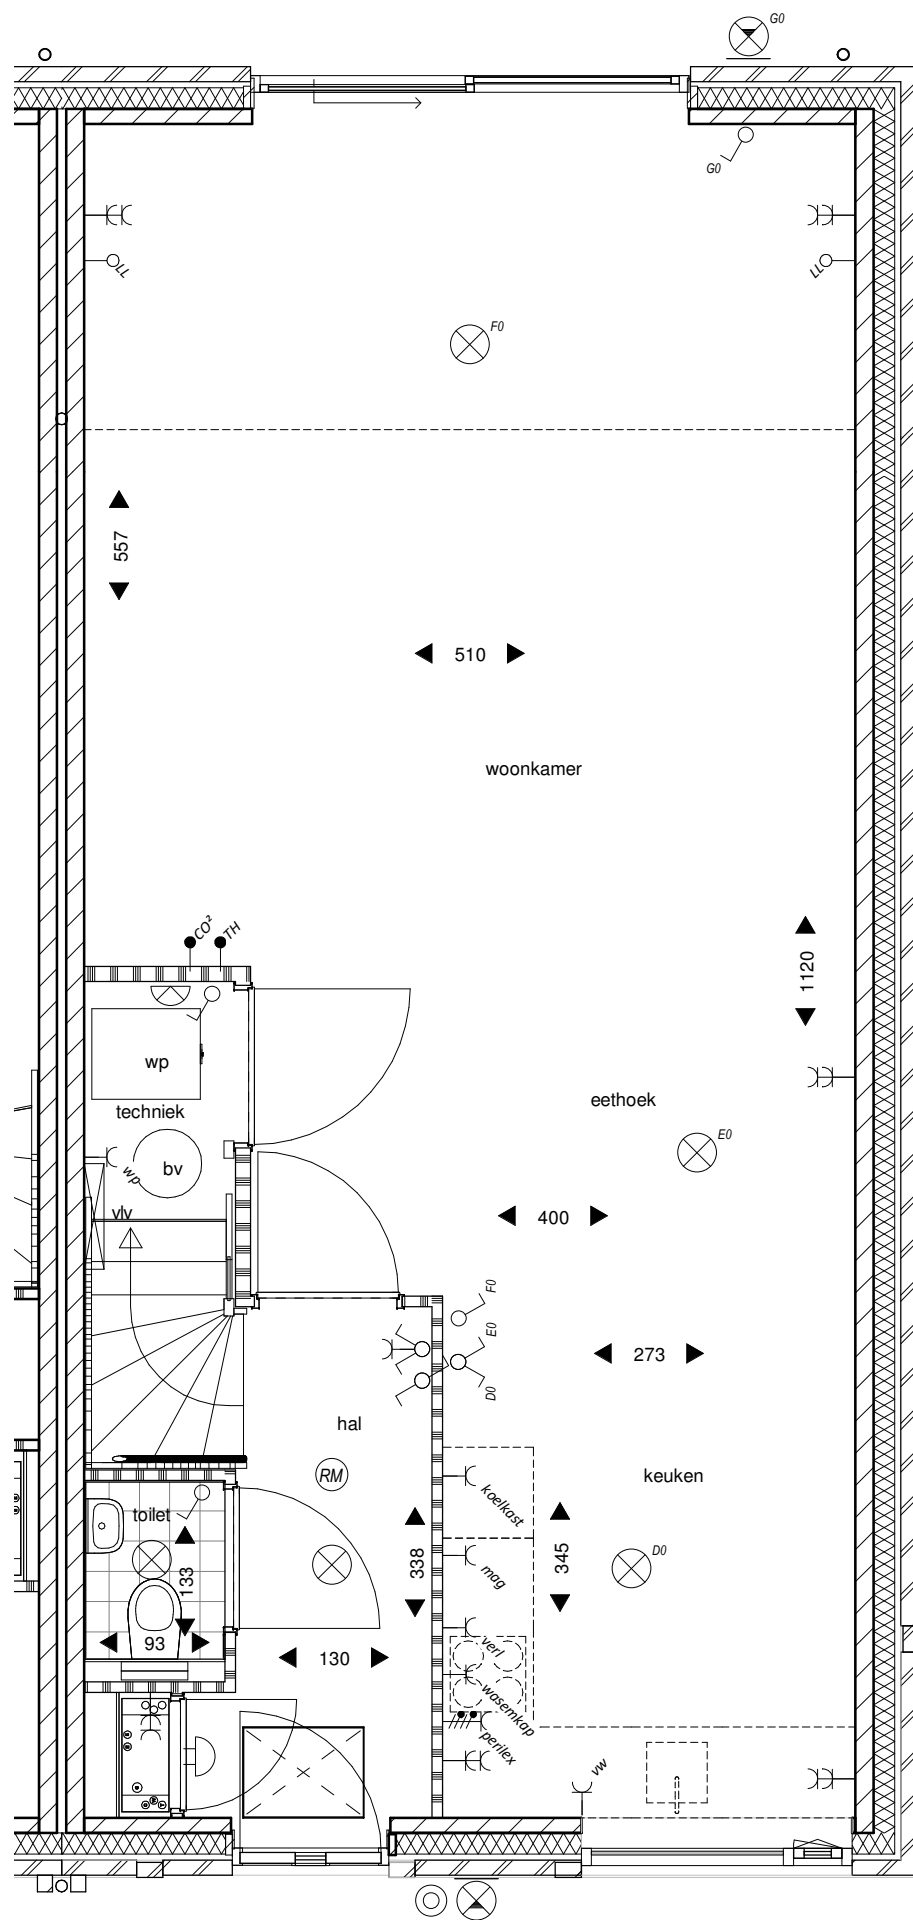

Optie tekeningen
Type F2sp
bouwnummers 70, 92

het
Veen
Hattem

Type F2sp - opties

01-04-2022

Renvooi

	enkele schakelaar
	dubbele (serie)schakelaar
	wissel schakelaar
	radiografisch bedienbare M.V. schakelaar
	enkele wandcontactdoos met randaarde; 1050mm+ vl*
	plafondlichtaansluitpunt
	wandlichtaansluitpunt
	buiten wandlichtaansluitpunt
	beldrukker
	belinstallatie (schel)
	rookmelder doorgekoppeld, uitgevoerd overeenkomstig NEN 2555
	loze leiding, aansluitpunt onbedraad
	aansluitpunt bedraad t.b.v. thermostaat CV
	aansluitpunt bedraad t.b.v. CO ² ruimtesensor bedraad
	aansluitpunt bedraad t.b.v. PV omvormer
	aansluitpunt bedraad t.b.v. elektrische radiator
hwa	hemelwaterafvoer
mv	mechanische ventilatie
wm	opstelplaats wasmachine
wd	opstelplaats wasdroger
	kruipluik
	warmtepomp installatie
	warmtepomp buitenunit
vlv	verdeler vloerverwarming

het
Veen
Hattem

Renvooi

01-04-2022

Begane grond

Achtergevel

het
Veen
Hattem

Type F2sp-1,2m uitbouw,
dubbele deuren, dakraam

Begane grond

Achtergevel

het
Veen
Hattem

Type F2sp-2,4m
uitbouw, dakraam

Tweede verdieping

Doorsnede

het
Veen
 Hattem

Type F2sp- 1 slk, dakramen

Tweede verdieping

Doorsnede

het
Veen
 Hattem

Type F2sp- 2 slk, dakramen