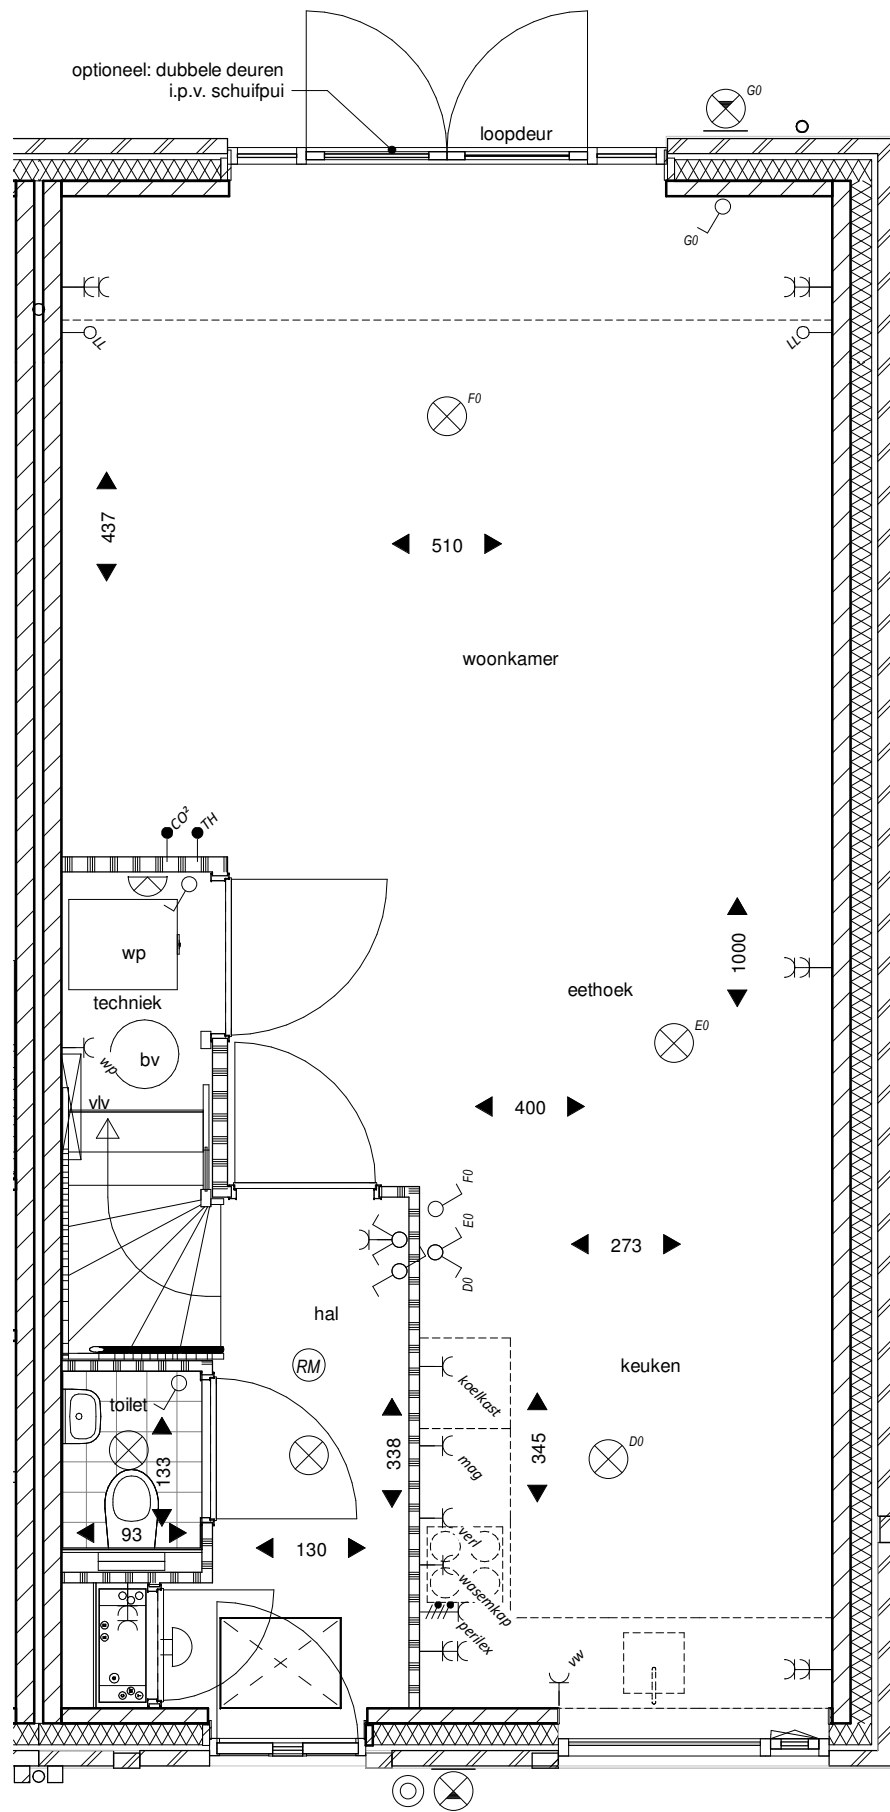

Optie tekeningen
Type F2sp
bouwnummers 70, 92

het
Veen
Hattem

Type F2sp - opties

01-04-2022

Renvooi

	enkele schakelaar
	dubbele (serie)schakelaar
	wissel schakelaar
	radiografisch bedienbare M.V. schakelaar
	enkele wandcontactdoos met randaarde; 1050mm+ vl*
	plafondlichtaansluitpunt
	wandlichtaansluitpunt
	buiten wandlichtaansluitpunt
	beldrukker
	belinstallatie (schel)
	rookmelder doorgekoppeld, uitgevoerd overeenkomstig NEN 2555
	loze leiding, aansluitpunt onbedraad
	aansluitpunt bedraad t.b.v. thermostaat CV
	aansluitpunt bedraad t.b.v. CO ² ruimtesensor bedraad
	aansluitpunt bedraad t.b.v. PV omvormer
	aansluitpunt bedraad t.b.v. elektrische radiator
hwa	hemelwaterafvoer
mv	mechanische ventilatie
wm	opstelplaats wasmachine
wd	opstelplaats wasdroger
	kruipluik
	warmtepomp installatie
	warmtepomp buitenunit
vlv	verdeler vloerverwarming

het
Veen
Hattem

Renvooi

01-04-2022

Begane grond

Achtergevel

het
Veen
Hattem

Type F2sp-1,2m uitbouw,
dubbele deuren, dakraam

Begane grond

Achtergevel

het
Veen
Hattem

Type F2sp-2,4m
uitbouw, dakraam

Tweede verdieping

Doorsnede

het
Veen
 Hattem

Type F2sp- 1 slk, dakramen

Tweede verdieping

Doorsnede

het
Veen
 Hattem

Type F2sp- 2 slk, dakramen